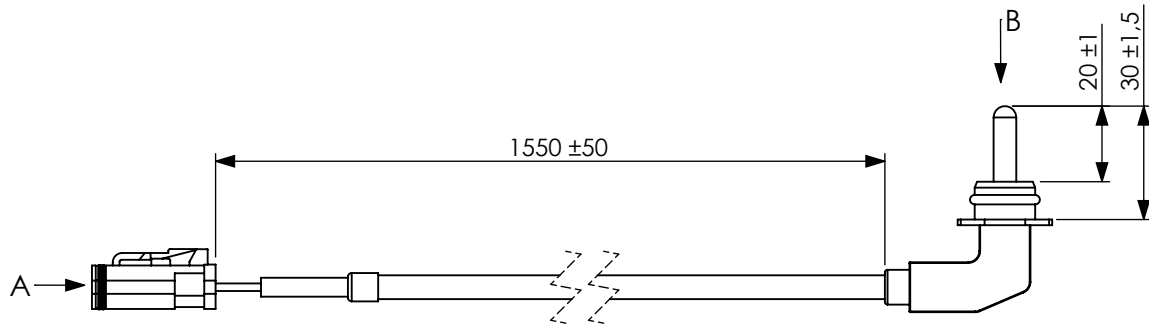

Technical data/ Datos técnicos:

According to/ En referencia a:	1377930
Operating temperature range/ Rango de temperatura:	-40°C a/to 80°C
Weight/Peso:	105,5 gr

VIEW/VISTA A

VIEW/VISTA B

F	Modification	4				Drawn	
		3				24/07/20 S.F.	
		2				Checked	
		1				24/07/20 E.L.	
		nº	Modified	Date	Reason	General Tolerance	
Comments					ISO 2768 c-K	Part name	Temperature sensor/Sensor de temperatura
					Material	ID. Reference	2260172
					-	Scale: 1/2	
					-	Review: 0	