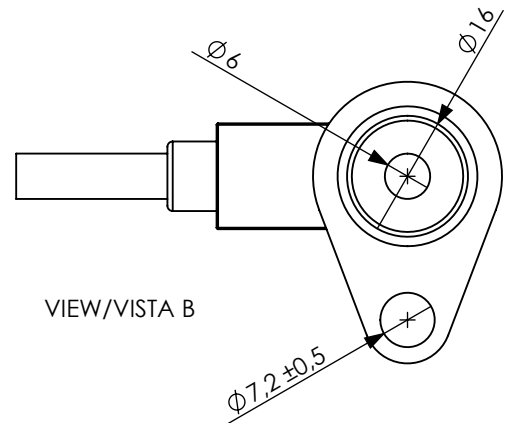

Technical data/ Datos técnicos:

According to/ En referencia a:	1377930
Operating temperature range/ Rango de temperatura:	-40°C a/to 80°C
Weight/Peso:	105,5 gr

VIEW/VISTA A

VIEW/VISTA B

F	Modification	4				Drawn	
		3				24/07/20 S.F.	
		2				Checked	
		1				24/07/20 E.L.	
		nº	Modified	Date	Reason	General Tolerance	
Comments					ISO 2768 c-K	Part name	Temperature sensor/Sensor de temperatura
					Material	ID. Reference	2260172
					-	Scale: 1/2	
					-	Review: 0	