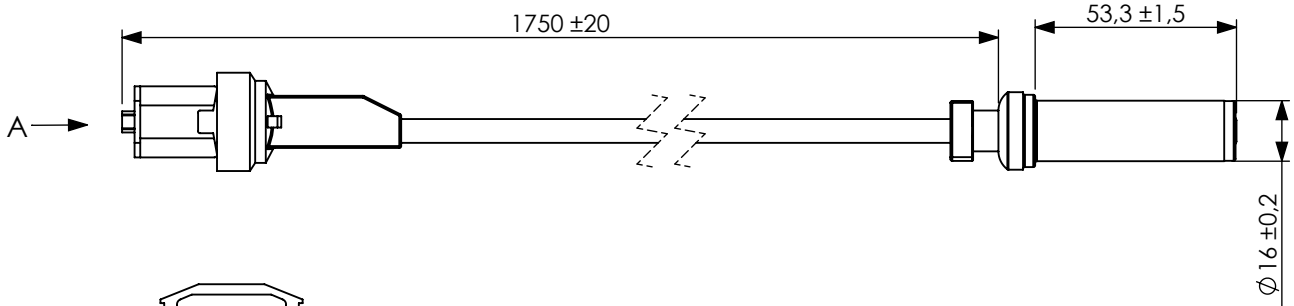

Technical data/ Datos técnicos:

According to/ En referencia a:	4410353020
Operating temperature range/ Rango de temperatura:	-40°C a/to 80°C
Weight/Peso:	120,8 gr

VIEW/VISTA A

INCLUDED/INCLUIDO

Modification	4				Drawn			
	3				16/07/20 S.F.			
	2				Checked			
	1				16/07/20 E.L.			
	nº	Modified	Date	Reason	General Tolerance	Assembly		
Comments					ISO 2768 c-K	Part name	ABS sensor/Sensor ABS	
					Material	ID. Reference	2260840	
					-	Scale: 1/2		Sheet 1/1
					-	Review: 0		