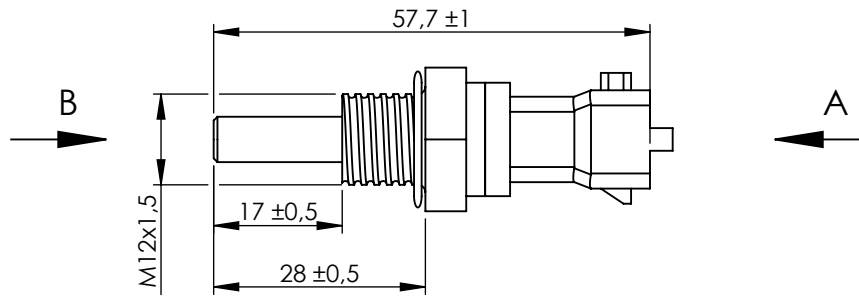

**Technical data/ Datos técnicos:**

According to/ En referencia a:	21531072
Operating temperature range/ Rango de temperatura:	-40°C a/to 80°C
Weight/Peso:	24,6 gr

Modification	4				Drawn			
	3				28/07/20 S.F.			
	2				Checked			
	1				28/07/20 E.L.			
	nº	Modified	Date	Reason	General Tolerance	Assembly		
Comments					ISO 2768 c-K	Part name	Temperature sensor/Sensor de temperatura	
					Material	ID. Reference	2260409	
					-	Scale: 1/1		Sheet 1/1
					-	Review: 0		