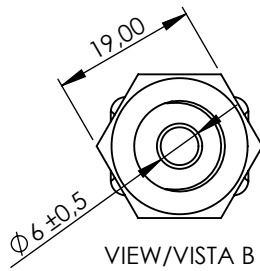

**Technical data/ Datos técnicos:**

According to/ En referencia a:	21531072
Operating temperature range/ Rango de temperatura:	-40°C a/to 80°C
Weight/Peso:	24,6 gr

Modification	4				Drawn			
	3				28/07/20 S.F.			
	2				Checked			
	1				28/07/20 E.L.			
	nº	Modified	Date	Reason	General Tolerance	Assembly		
Comments					ISO 2768 c-K	Part name	Temperature sensor/Sensor de temperatura	
					Material	ID. Reference	2260409	
					-	Scale: 1/1		Sheet 1/1
					-	Review: 0		