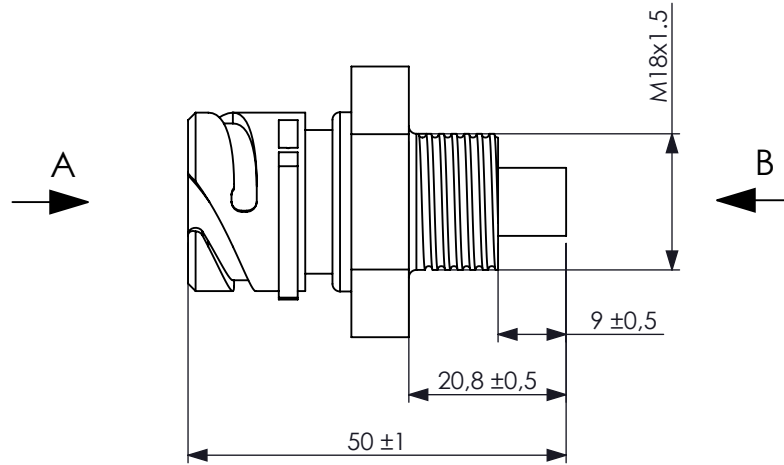

**Technical data/ Datos técnicos:**

According to/ En referencia a:	5010398073
Operating temperature range/ Rango de temperatura:	-40°C a/to 80°C
Weight/Peso:	47 gr

VIEW/VISTA A

VIEW/VISTA B

Modification	4				Drawn			
	3				27/07/20 S.F.			
	2				Checked			
	1				27/07/20 E.L.			
	nº	Modified	Date	Reason	General Tolerance	Assembly		
Comments					ISO 2768 c-K	Part name	Temperature sensor/Sensor de temperatura	
					Material	ID. Reference	2260392	
					-	Scale: 1/1		Sheet 1/1
					-	Review: 0		