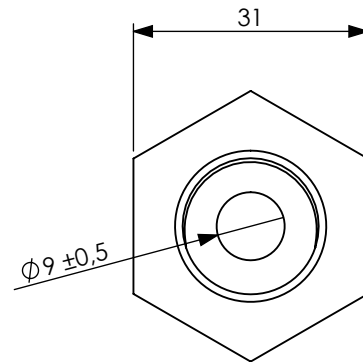

**Technical data/ Datos técnicos:**

According to/ En referencia a:	5010398073
Operating temperature range/ Rango de temperatura:	-40°C a/to 80°C
Weight/Peso:	47 gr

VIEW/VISTA A

VIEW/VISTA B

Modification	4				Drawn			
	3				27/07/20 S.F.			
	2				Checked			
	1				27/07/20 E.L.			
	nº	Modified	Date	Reason	General Tolerance	Assembly		
Comments					ISO 2768 c-K	Part name	Temperature sensor/Sensor de temperatura	
					Material	ID. Reference	2260392	
					-	Scale: 1/1		Sheet 1/1
					-	Review: 0		