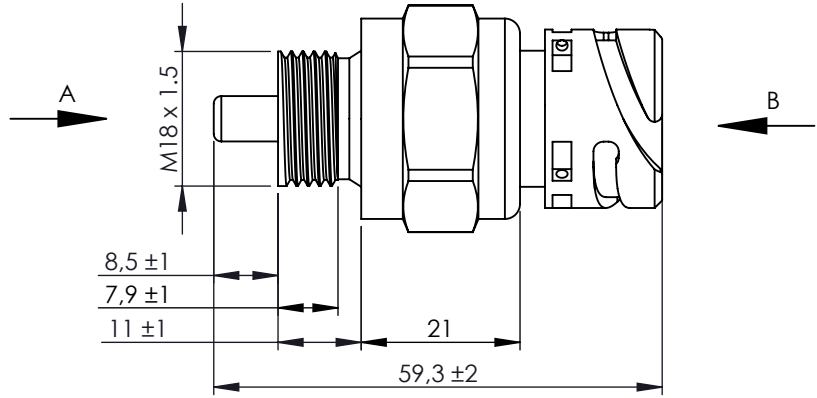

Technical data/ Datos técnicos:

According to/ En referencia a:	1447974
Rest position / Estado de reposo:	Normally closed/ Normalmente cerrado
Operating temperature range/Rango de temperatura:	-40°C a/to 80°C
Weight/ Peso	58,4 gr

VIEW/VISTA A

VIEW/VISTA B

Modification	4				Drawn	
	3				13/07/20 S.F.	
	2				Checked	
	1				13/07/20 E.L.	
	nº	Modified	Date	Reason	General Tolerance	Assembly
Comments					ISO 2768 c-K	Part name
					Material	ID. Reference
					-	Scale: 1/1
					-	Review: 0