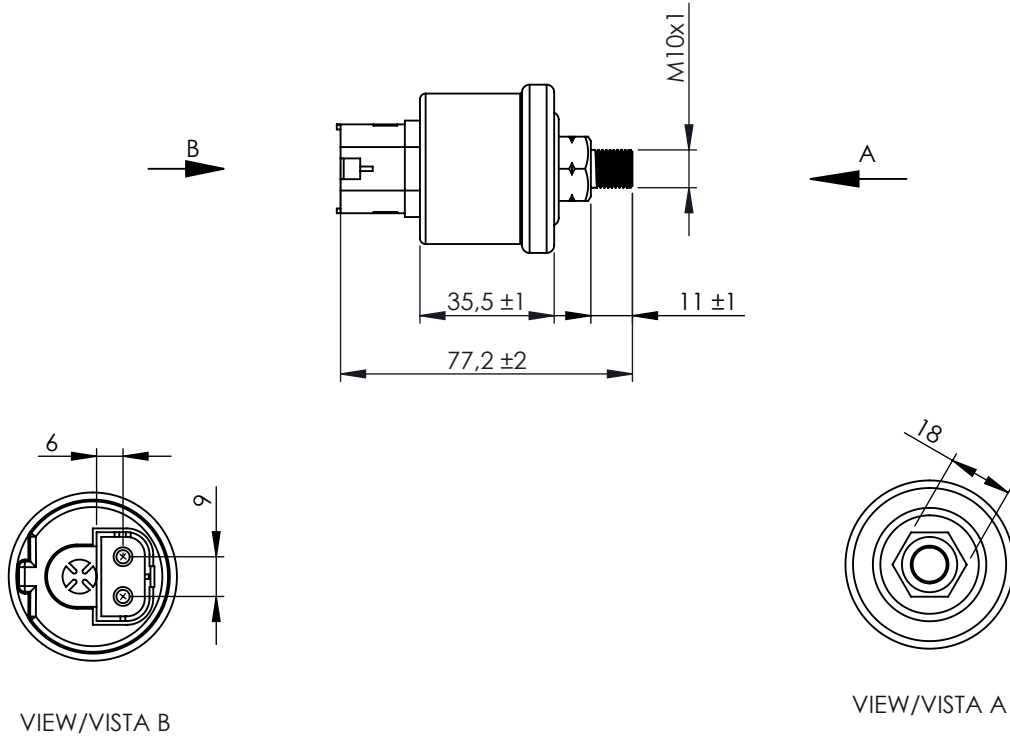

**Technical data / Datos técnicos:**

According to/ En referencia a:	1594229
Operating pressure range/Rango de presión:	0 - 7 bar
Operating temperature range/Rango de temperatura:	-40°C a/to 80°C
Weight/ Peso	108,5 gr

F	Modification	4				Drawn	
		3				06/07/20 S.F.	
		2				Checked	
		1				06/07/20 E.L.	
		nº	Modified	Date	Reason	General Tolerance	
	Comments				ISO 2768 c-K	Part name	Pressure switch/Sensor de presión
					Material	ID. Reference	2260192
					-	Scale: 1/2	
					-	Review: 0	