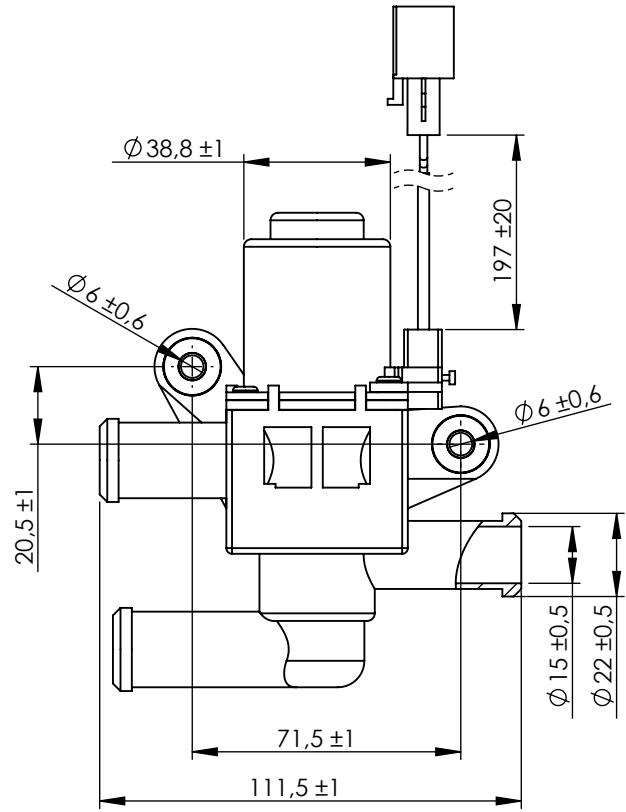

**Technical data/ Datos técnicos:**

According to/En referencia a:	81619676022
Operating temperature range/ Rango de temperatura:	-40°C a/to 80°C
Weight/Peso:	495 gr

CONNECTOR VIEW/  
VISTA DEL CONECTOR

Modification	4				Drawn	
	3				30/10/20 S.F.	
	2				Checked	
	1				30/10/20 E.L.	
	nº	Modified	Date	Reason	General Tolerance	Assembly
Comments					ISO 2768 c-K	Part name
					Material	ID. Reference
					-	Scale: 1/2
					-	Review: 0

Solenoid valve climate control ad./  
Electroválvula calefacción

2260700

Sheet  
1/1