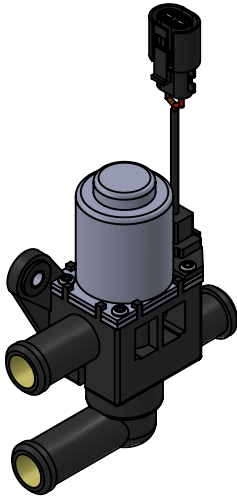

**Technical data/ Datos técnicos:**

According to/En referencia a:	81619676022
Operating temperature range/ Rango de temperatura:	-40°C a/to 80°C
Weight/Peso:	495 gr

CONNECTOR VIEW/  
VISTA DEL CONECTOR

Modification	4				Drawn	
	3				30/10/20 S.F.	
	2				Checked	
	1				30/10/20 E.L.	
	nº	Modified	Date	Reason	General Tolerance	Assembly
Comments					ISO 2768 c-K	Part name
					Material	ID. Reference
					-	Scale: 1/2
					-	Review: 0

Solenoid valve climate control ad./  
Electroválvula calefacción

2260700

Sheet  
1/1