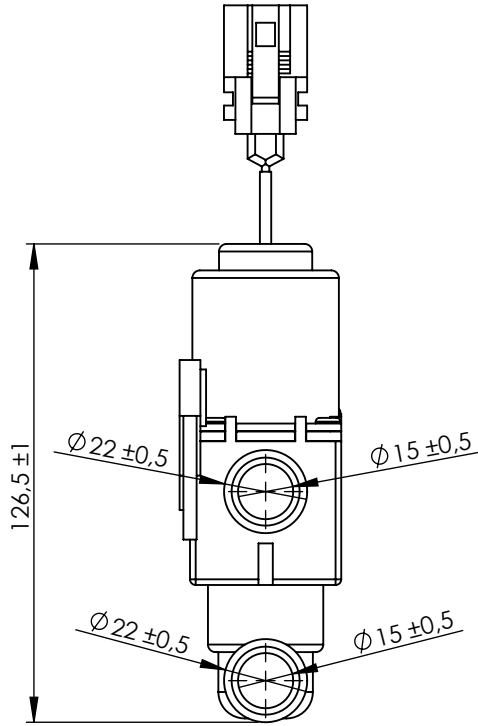

**Technical data/ Datos técnicos:**

According to/En referencia a:	81619676022
Operating temperature range/ Rango de temperatura:	-40°C a/to 80°C
Weight/Peso:	495 gr

CONNECTOR VIEW/  
VISTA DEL CONECTOR

Modification	4				Drawn	
	3				30/10/20 S.F.	
	2				Checked	
	1				30/10/20 E.L.	
	nº	Modified	Date	Reason	General Tolerance	Assembly
Comments					ISO 2768 c-K	Part name
					Material	ID. Reference
					-	Scale: 1/2
					-	Review: 0

Solenoid valve climate control ad./  
Electroválvula calefacción

2260700

Sheet  
1/1