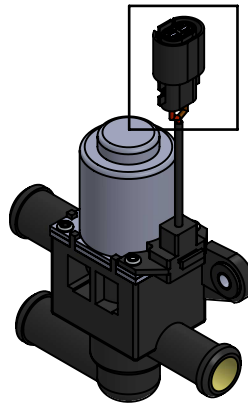

**Technical data/ Datos técnicos:**

According to/En referencia a:	81619676022
Operating temperature range/ Rango de temperatura:	-40°C a/to 80°C
Weight/Peso:	495 gr

CONNECTOR VIEW/  
VISTA DEL CONECTOR

Modification	4				Drawn	
	3				30/10/20 S.F.	
	2				Checked	
	1				30/10/20 E.L.	
	nº	Modified	Date	Reason	General Tolerance	Assembly
Comments					ISO 2768 c-K	Part name
					Material	ID. Reference
					-	Scale: 1/2
					-	Review: 0

Solenoid valve climate control ad./  
Electroválvula calefacción

2260700

Sheet  
1/1