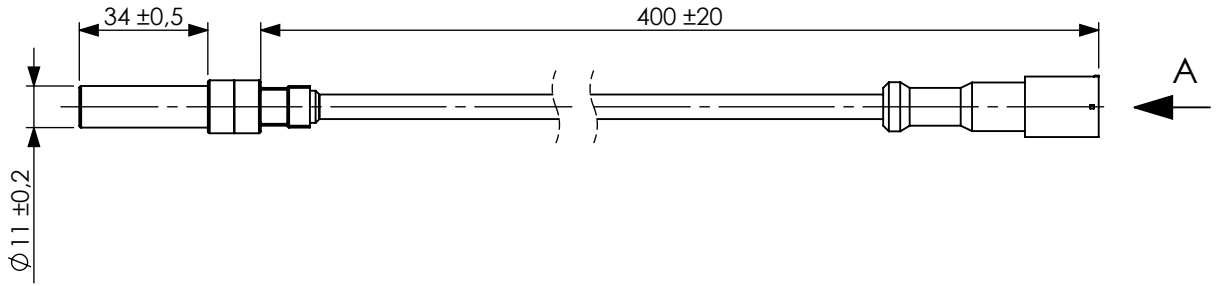

**Technical data/ Datos técnicos:**

According to/ En referencia a:	4410350010
Operating temperature range/ Rango de temperatura:	-40°C a/to 80°C
Weight/Peso:	35 gr

F	Modification	4				Drawn		F
		3				14/07/20 S.F.		
		2				Checked		
		1				14/07/20 E.L.		
	nº	Modified	Date	Reason	General Tolerance	Assembly		
Comments					ISO 2768 c-K	Part name	ABS sensor/Sensor ABS	
					Material	ID. Reference	2260004	
					-	Scale: 1/2		Sheet 1/1
					-	Review: 0		