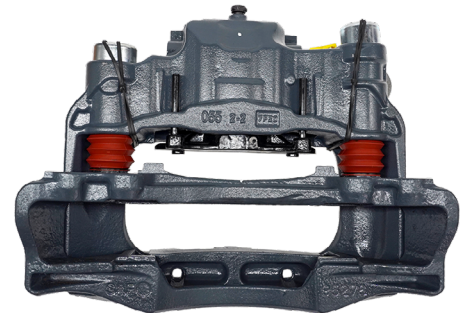

BRAKE CALIPER REMAN / PINZA DE FRENO REMAN / ÉTRIER DE FREIN REMAN / PINZA FRENO REMAN / BREMSSATTEL, REMAN / ТОРМОЗНОЙ СУППОРТ (REMAN)

COJALI REF.: **359333**

OEM: 3080008600

AD. SAF