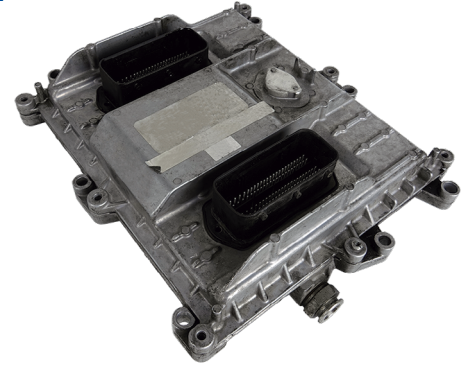

ELECTRONIC CONTROL UNIT OF ENGINE REMAN / UNIDAD DE CONTROL ELECTRÓNICO DE MOTOR REMAN / UNITÉ DE CONTRÔLE ÉLECTRONIQUE DE MOTEUR REMAN / UNITÀ DI CONTROLLO ELETTRONICO DEL MOTORE REMAN / MOTORSTEUERGERÄT, REMAN / ЭЛЕКТРОННЫЙ БЛОК УПРАВЛЕНИЯ ДВИГАТЕЛЕМ REMAN

COJALI REF.: **351022**

OEM: 504388754

AD. -