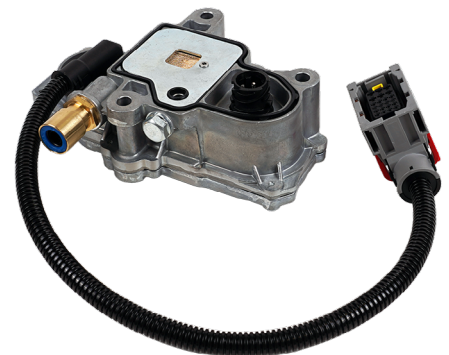

CLUTCH MODULE / MÓDULO DE EMBRAGUE / MODULE
D'EMBRAYAGE / MODULO DELLA FRIZIONE / KUPPLUNGSMODUL
/ МОДУЛЬ СЦЕПЛЕНИЯ

COJALI REF.: **21400006**

OEM: 24930564

AD. VOLVO