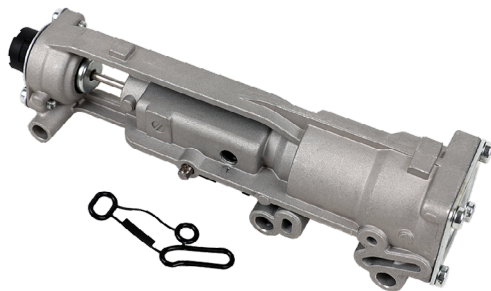

COJALI REF.: **20500023**

OEM: 1439489

AD. DAF

SHIFTING CYLINDER / CILINDRO DE MANDO / CYLINDRE DE
COMMANDE / CILINDRO DI COMANDO / SCHALTZYLINDER /
ЦИЛИНДР КПП

COJALI REF.: **2850062**

OEM: 4213559342

AD. WABCO

AGRICULTURAL EQUIPMENT FAN CLUTCH / NÚCLEO DE MAQUINARIA AGRÍCOLA / EMBRAYAGE DE VENTILATEUR DE MACHINES AGRICOLES / NUCLEO MACCHINE AGRICOLE / LÜFTERKUPPLUNG, LANDMASCHINEN / ВЕНТИЛЯТОР В СБОРЕ ДЛЯ СЕЛЬХОЗТЕХНИКИ