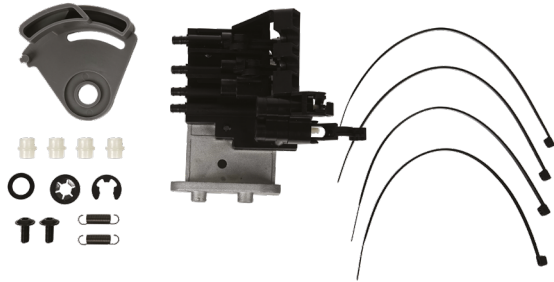

AD. MERCEDES-BENZ

SEAT CONTROL VALVE / VÁLVULA DE CONTROL DE ASIENTO / VALVE DE CONTRÔLE DU SIÈGE / VALVOLA DI CONTROLLO DEL SEDILE / SITZREPARATUR-KIT / КЛАПАН УПРАВЛЕНИЯ СИДЕНЬЕМ

COJALI REF.: 2814008

OEM: 81623986083

AD. MAN

OIL LEVEL SENSOR / SENSOR DE NIVEL DE ACEITE / CAPTEUR DE NIVEAU D'HUILE / SENSORE DI LIVELLO DELL'OLIO / ÖLSTANDSENSOR / ДАТЧИК УРОВНЯ МАСЛА

COJALI REF.: 2262114

OEM: 2277272

AD. SCANIA

TEMPERATURE SENSOR / SENSOR DE TEMPERATURA / CAPTEUR DE TEMPÉRATURE / SENSORE DI TEMPERATURA / TEMPERATURSENSOR / ДАТЧИК ТЕМПЕРАТУРЫ