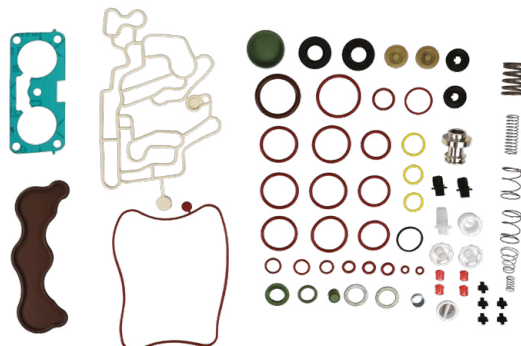

VALVE REPAIR KIT / KIT DE REPARACIÓN DE VÁLVULA
/ KIT DE RÉPARATION DE VALVE / KIT DI RIPARAZIONE
DELLA VALVOLA / VENTIL-REPARATURKIT / P/K
ПНЕВМАТИЧЕСКОГО КРАНА

COJALI REF.: **6012435**

OEM: -

AD. WABCO

APPLIED ON: WABCO 9325102...