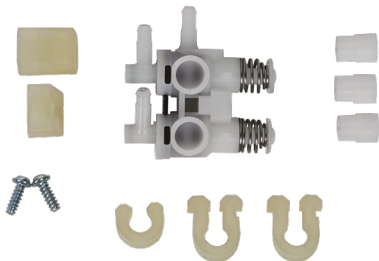

SEAT CONTROL VALVE / VÁLVULA DE CONTROL DE ASIENTO / VALVE DE CONTRÔLE DU SIÈGE / VALVOLA DI CONTROLLO DEL SEDILE / SITZREPARATUR-KIT / КЛАПАН УПРАВЛЕНИЯ СИДЕНЬЕМ

COJALI REF.: **2814011**

OEM: 5001836456

AD. RENAULT