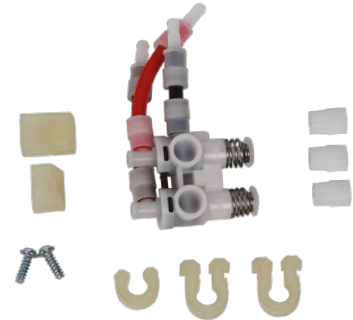

COJALI REF.: **2814009**

OEM: 93161575

AD. IVECO

SEAT CONTROL VALVE / VÁLVULA DE CONTROL DE ASIENTO / VALVE DE CONTRÔLE DU SIÈGE / VALVOLA DI CONTROLLO DEL SEDILE / SITZREPARATUR-KIT / КЛАПАН УПРАВЛЕНИЯ СИДЕНЬЕМ

COJALI REF.: **2814010**

OEM: 93162093

AD. IVECO

SEAT CONTROL VALVE / VÁLVULA DE CONTROL DE ASIENTO / VALVE DE CONTRÔLE DU SIÈGE / VALVOLA DI CONTROLLO DEL SEDILE / SITZREPARATUR-KIT / КЛАПАН УПРАВЛЕНИЯ СИДЕНЬЕМ