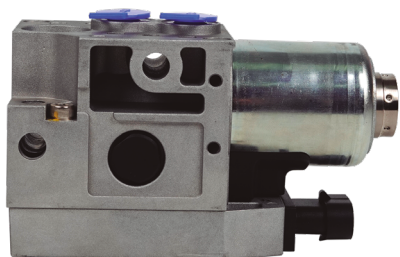

# 14 NEW PRODUCTS NUEVOS PRODUCTOS

**JANUARY - ENERO 2024**

BRAKE AND SUSPENSION SYSTEMS  
TRANSMISSION AND POWER SYSTEMS  
ELECTRONIC AND ELECTRIC COMPONENTS  
COOLING SYSTEMS  
REPAIR KITS

TURBOCHARGER CONTROL VALVE / VÁLVULA DE CONTROL DE TURBOCOMPRESOR / VALVE DE CONTRÔLE DU TURBOCOMPRESSEUR / VALVOLA DI CONTROLLO DEL TURBOCOMPRESSORE / STEUERVENTIL TURBOLADER / КЛАПАН УПРАВЛЕНИЯ ТУРБОНАГНЕТATEЛЕМ

COJALI REF.: **2841003**

OEM: 1662408

AD. DAF

ABS MODULATOR / MODULADOR ABS / MODULATEUR ABS / MODULATORE ABS / ABS-DRUCKSTEUERVENTIL / МОДУЛЯТОР ABS

COJALI REF.: **2309219**

OEM: K059458

AD. KNORR-BREMSE

FUEL PUMP VALVE / VÁLVULA DE BOMBA DE  
COMBUSTIBLE / VALVE DE LA POMPE À CARBURANT /  
VALVOLA DELLA POMPA DEL COMBUSTIBILE / VENTIL  
DER KRAFTSTOFFPUMPE / КЛАПАН УПРАВЛЕНИЯ  
ТОПЛИВНЫМ НАСОСОМ

COJALI REF.: **2840015**

OEM: 1677850

AD. VOLVO

SWITCH / INTERRUPTOR / INTERRUPTEUR / INTERRUTTORE  
/ SCHALTER / ВЫКЛЮЧАТЕЛЬ

COJALI REF.: **2264066**

OEM: 1578760

AD. VOLVO

TEMPERATURE SENSOR / SENSOR DE TEMPERATURA /  
CAPTEUR DE TEMPÉRATURE / SENSORE DI TEMPERATURA /  
TEMPERATURSENSOR / ДАТЧИК ТЕМПЕРАТУРЫ