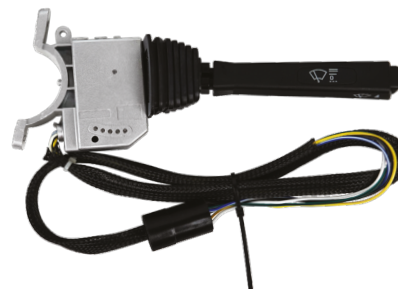

STEERING COLUMN SWITCH / INTERRUPTOR DE COLUMNA
/ INTERRUPTEUR DE COLONNE / INTERRUTTORE DEL
PIANTONE / LENKSTOCKSCHALTER / ВЫКЛЮЧАТЕЛЬ
РУЛЕВОЙ КОЛОНКИ

COJALI REF.: **2264071**

OEM: 1440218

AD. DAF