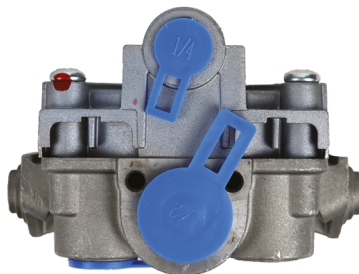

COJALI REF.: **2226631**

OEM: 9730110220

AD. WABCO

NOX SENSOR / SENSOR NOX / CAPTEUR NOX / SENSORE
NOX / NOX-SENSOR / ДАТЧИК NOX

COJALI REF.: **2269061**

OEM: 84414466

AD. CASE IH

FAN CLUTCH ELECTRONIC REGULATION WHEEL + BLADES / CONJUNTO EMBRAGUE VENTILADOR R. ELECTRÓNICA + PALAS / ASSEMBLAGE NOYAU VENTILATEUR ELECTRONIQUE + PALES / GRUPPO MOZZO VENTILATORE A CONTROLLO ELETTRONICO + PALE / KUPPLUNGSSATZ ELEKTRONISCH GESTEUERTER LÜFTER + SCHAUFELN / ВЕНТИЛЯТОР В СБОРЕ (С ЭЛ. УПРАВЛЕНИЕМ)