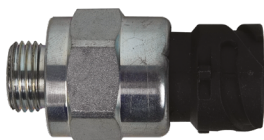

PRESSURE SWITCH / CONMUTADOR DE PRESIÓN /
INTERRUPTEUR DE PRESSION / COMMUTATORE DI
PRESSIONE / DRUCKUMSCHALTER / ПЕРЕКЛЮЧАТЕЛЬ
ДАВЛЕНИЯ

COJALI REF.: **2262063**

OEM: 21202753

AD. VOLVO