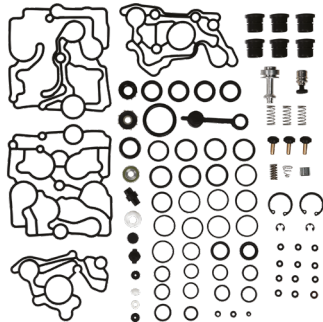

VALVE REPAIR KIT / KIT DE REPARACIÓN DE VÁLVULA / KIT DE REPARATION POUR VALVE / KIT DI RIPARAZIONE VALVOLA / VENTIL-REPARATURKIT / P/K ПНЕВМАТИЧЕСКОГО КРАНА

COJALI REF.: **6014624**

OEM: -

AD. KNORR-BREMSE

APPLIED ON:
KNORR EL2208