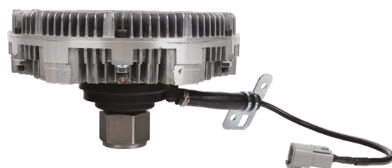

COJALI REF.: **2250196**

OEM: 9700520010

AD. WABCO

FAN CLUTCH ELECTRONIC REGULATION / EMBRAGUE VENTILADOR REGULADO ELECTRONICAMENTE / NOYAU VENTILATEUR A PILOTAGE ELECTRONIQUE / MOZZO VENTILATORE A CONTROLLO ELETTRONICO / LÜFTERKUPPLUNG ELEKTRONISCH GESTEUERT / МУФТА ВЕНТИЛЯТОРА С ЭЛ. УПРАВЛЕНИЕМ

COJALI REF.: **7203414**

OEM: 3625107C95, 3893209C91, 3893209C92, 5010978R1

AD. INTERNATIONAL

MODEL: PAYSTAR, PROSTAR, TRANSTAR, BIG RED LIFT

FAN CLUTCH ELECTRONIC REGULATION / EMBRAGUE VENTILADOR REGULADO ELECTRONICAMENTE / NOYAU VENTILATEUR A PILOTAGE ELECTRONIQUE / MOZZO VENTILATORE A CONTROLLO ELETTRONICO / LÜFTERKUPPLUNG ELEKTRONISCH GESTEUERT / МУФТА ВЕНТИЛЯТОРА С ЭЛ. УПРАВЛЕНИЕМ

MODEL: 3300, 4000

CABLE OF FAN CLUTCH ELECTRONICAL REGULATION / CABLE EMBRAGUE VENTILADOR REGULADO ELECTRONICAMENTE / CÂBLE EMBRAYAGE VENTILATEUR RÉGULATION ÉLECTRONIQUE / CAVO FRIZIONE VENTILATORE REGOLATO ELETTRONICAMENTE / KUPPLUNGKABEL EINES ELEKTRONISCH GESTEUERTEN LÜFTERS / КАБЕЛЬ МУФТЫ ВЕНТИЛЯТОРА С ЭЛ. УПРАВЛЕНИЕМ