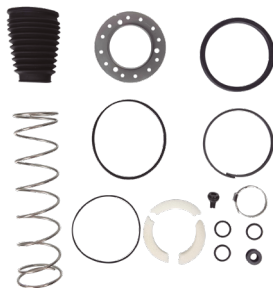

CLUTCH SERVO REPAIR KIT / KIT DE REPARACIÓN DEL
SERVOEMBRAGUE / KIT DE RÉPARATION DU SERVO-
DÉBRAYAGE / KIT DI RIPARAZIONE DELLA SERVOFRIZIONE
/ REPARATURKIT KUPPLUNGSVERSTÄRKER / P/К
УСИЛИТЕЛЯ СЦЕПЛЕНИЯ

COJALI REF.: **6034071**

OEM: -

AD. KNORR-BREMSE

APPLIED ON: KNORR
K013727N50