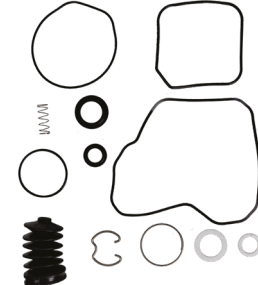

CLUTCH SERVO REPAIR KIT / KIT DE REPARACIÓN DEL
SERVOEMBRAGUE / KIT DE RÉPARATION DU SERVO-
DÉBRAYAGE / KIT DI RIPARAZIONE DELLA SERVOFRIZIONE
/ REPARATURKIT KUPPLUNGSVERSTÄRKER / P/К
УСИЛИТЕЛЯ СЦЕПЛЕНИЯ

COJALI REF.: **6039001**

OEM: -

AD. KNORR-BREMSE

APPLIED ON: SCANIA
2392193