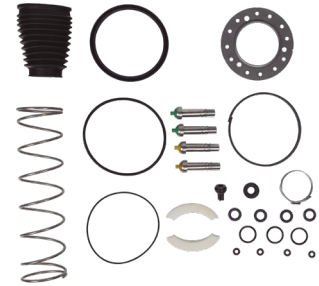

CLUTCH SERVO REPAIR KIT / KIT DE REPARACIÓN DEL
SERVOEMBRAGUE / KIT DE RÉPARATION DU SERVO-
DÉBRAYAGE / KIT DI RIPARAZIONE DELLA SERVOFRIZIONE
/ REPARATURKIT KUPPLUNGSVERSTÄRKER / P/К
УСИЛИТЕЛЯ СЦЕПЛЕНИЯ

COJALI REF.: **6034070**

OEM: -

AD. KNORR-BREMSE

APPLIED ON: KNORR
K013727N50