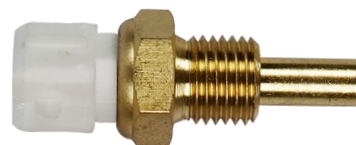

OIL TEMPERATURE SENSOR / SENSOR DE TEMPERATURA DEL ACEITE / CAPTEUR DE TEMPÉRATURE DE L'HUILE / SENSORE DI TEMPERATURA DELL'OLIO / ÖLTEMPERATURSENSOR / ДАТЧИК ТЕМПЕРАТУРЫ МАСЛА

COJALI REF.: **2262713**

OEM: 0041532528

AD. MERCEDES-BENZ