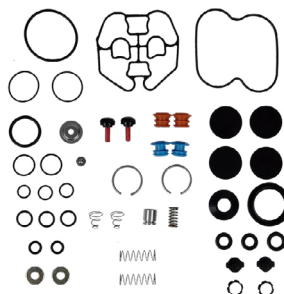

VALVE REPAIR KIT / KIT DE REPARACIÓN VÁLVULA / KIT DE REPARATION POUR VALVE / KIT DI RIPARAZIONE VALVOLA / VENTIL-REPARATURKIT / Р/К ПНЕВМАТИЧЕСКОГО КРАНА

COJALI REF.: **6014629**

OEM: -

AD. KNORR-BREMSE

APPLIED ON: KNORR AE4800