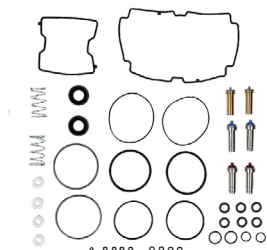

VALVE REPAIR KIT / KIT DE REPARACIÓN VÁLVULA / KIT DE REPARATION POUR VALVE / KIT DI RIPARAZIONE VALVOLA / VENTIL-REPARATURKIT / Р/К ПНЕВМАТИЧЕСКОГО КРАНА

COJALI REF.: **6014055**

OEM: -

AD. KNORR-BREMSE

APPLIED ON: KNORR 0486204...