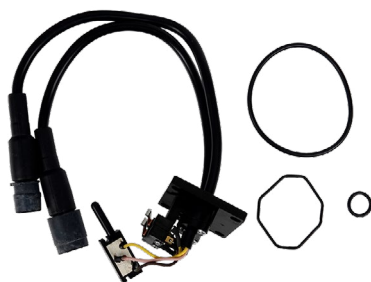

COJALI REF.: **8521429**

OEM: AL217975

AL229530

AD. JOHN DEERE

MODEL: 6230R, 6250 R,  
6R 230, 6R 250

FAN CLUTCH WHEEL AGRICULTURAL MACHINERY / NÚCLEO + PALAS MAQUINARIA AGRÍCOLA / NOYAU + PALES MACHINE AGRICOLE / MOZZO + VENTOLA MACCHINA AGRICOLA / LÜFTERKERN + SCHAUFELN/VISKOKUPPLUNG, AGRARMASCHINEN / ВЕНТИЛЯТОР В СБОРЕ (AGV)

COJALI REF.: **8521896**

OEM: ER200796

ER201735

AD. JOHN DEERE

MODEL: 5215, 5315, 5415, 5515

VALVE REPAIR KIT / KIT DE REPARACIÓN VÁLVULA / KIT DE REPARATION POUR VALVE / KIT DI RIPARAZIONE VALVOLA / VENTIL-REPARATURKIT / P/K ПНЕВМАТИЧЕСКОГО КРАНА

COJALI REF.: **6014628**

OEM: K018321

AD. KNORR-BREMSE

BRAKE CALIPER REPAIR KIT / KIT DE REPARACIÓN DE PINZA DE FRENO / KIT DE RÉPARATION POUR ÉTRIER DE FREIN / KIT DI RIPARAZIONE DELLA PINZA FRENO / REPARATURKIT BREMSSATTEL / P/K ТОРМОЗНОГО СУППОРТА