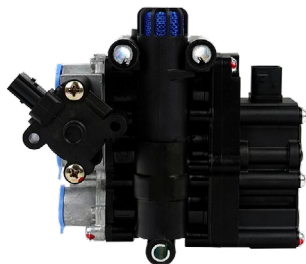

ECAS SOLENOID VALVE / VÁLVULA CONTROL SUSPENSIÓN
ECAS / VALVE ECAS SUSPENSION / ELETTROVALVOLA
ECAS / ECAS MAGNETVENTIL / МАГНИТНЫЙ КЛАПАН
ПНЕВМОПОДВЕСКИ ECAS

COJALI REF.: **2209487**

OEM: 4728900610

AD. WABCO