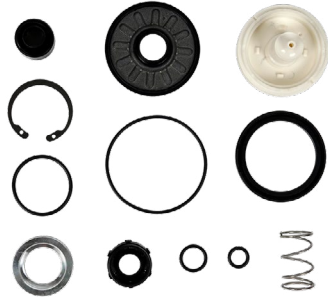

VALVE REPAIR KIT / KIT DE REPARACIÓN VÁLVULA / KIT DE REPARATION POUR VALVE / KIT DI RIPARAZIONE VALVOLA / VENTIL-REPARATURKIT / P/K ПНЕВМАТИЧЕСКОГО КРАНА

COJALI REF.: **6012201**

OEM: 4801069212

AD. WABCO