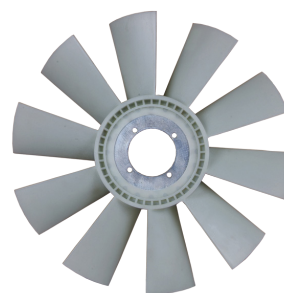

COJALI REF.: **7037137**

OEM: 9342050206

AD. MERCEDES-BENZ

MODEL: ATEGO WDB967

FAN WHEEL / PALAS DE VENTILADOR / VENTILATEUR /  
VENTOLA / LÜFTERRAD / КРЫЛЬЧАТКА ВЕНТИЛЯТОРА

COJALI REF.: **7037142**

OEM: 9042050806

AD. MERCEDES-BENZ

MODEL: ATEGO

FAN CLUTCH ELECTRONIC REGULATION WHEEL /  
CONJUNTO EMBRAGUE VENTILADOR R. ELECTRÓNICA  
+ PALAS / ASSEMBLAGE NOYAU VENTILATEUR  
ELECTRONIQUE + PALES / GRUPPO MOZZO VENTILATORE  
A CONTROLLO ELETTRONICO + PALE / KUPPLUNGSSATZ  
ELEKTRONISCH GESTEUERTER LÜFTER + SCHAUFELN /  
ВЕНТИЛЯТОР В СБОРЕ (С ЭЛ. УПРАВЛЕНИЕМ)