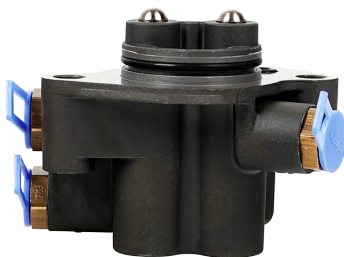

COJALI REF.: **2208406**

OEM: 9343010050

AD. WABCO

BRAKE CHAMBER (DISC BRAKE) T-16 / CAMARA  
FRENO DE DISCO T-16 / VASE À DIAPHRAGME (FREIN  
À DISQUE) T-16 / BRAKE CHAMBER (FRENO A DISCO)  
T-16 / MEMBRANZYLINDER (SCHEIBENBREMSE) T-16 /  
ТОРМОЗНАЯ КАМЕРА (ДИСК.) Т-16

COJALI REF.: **2351332**

OEM: 4231047000

AD. WABCO

**TRANSMISSION AND POWER SYSTEMS**

GEARBOX VALVE / VÁLVULA CAJA DE CAMBIOS / VALVE  
BOÎTE DE VITESSES / VALVOLA SCATOLA CAMBIO /  
GETRIEBEVENTIL / КЛАПАН КПП

COJALI REF.: **2816021**

OEM: 0022608157

AD. MERCEDES-BENZ

SPEED SENSOR CABLE / CABLE ALARGADOR SENSOR / RALLONGE CAPTEUR VITESSE / CAVO DI PROLUNGA SENSORE / SENSORVERLÄNGERUNGSKABEL / СОЕДИНИТЕЛЬНЫЙ КАБЕЛЬ ДАТЧИКА

COJALI REF.: **2261245**  
OEM: 4497550250  
AD. WABCO

GEARBOX SOLENOID VALVE / ELECTROVÁLVULA DE CAJA DE CAMBIOS / ELECTROVALVE DE BOITE A VITESSES / ELETTRORVALVOLA DELLA SCATOLA CAMBIO / MAGNETVENTIL GETRIEBE / МАГНИТНЫЙ КЛАПАН КПП