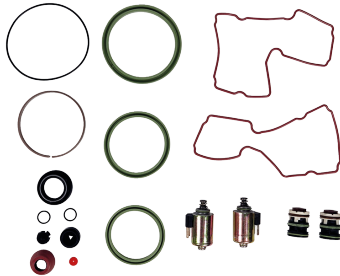

GEARBOX REPAIR KIT / KIT DE REPARACIÓN CAJA DE CAMBIOS / KIT DE REPARATION BOITE A VITESSE / KIT DI RIPARAZIONE SCATOLE CAMBIO / REPARATURKIT GETRIEBE / P/K ДЛЯ КПП

COJALI REF.: **6012316**

OEM: -

AD. WABCO

APPLIED ON: 42135008..