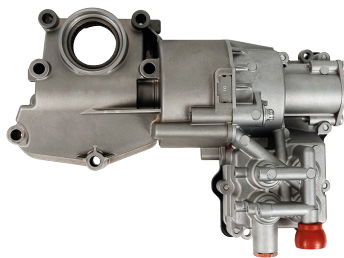

26 NEW PRODUCTS NUEVOS PRODUCTOS

SEPTEMBER - SEPTIEMBRE 2022

SUSPENSION AND BRAKE SYSTEMS

TRANSMISSION AND POWER SYSTEMS

ELECTRONIC AND ELECTRIC COMPONENTS

COOLING SYSTEMS

REPAIR KITS

HAND GRIP / VÁLVULA FRENO DE MANO / ROBINET DE
FREIN A MAIN / RUBINETTO DI COMANDO A MANO /
HANDBREMSVENTIL / КРАЙ СТОЯНОЧНОГО ТОРМОЗА

COJALI REF.: **2224312**

OEM: 9617210400

AD. WABCO

TRANSMISSION AND POWER SYSTEMS

GEAR MODULE / MÓDULO DE MARCHAS / MODULE DE
VITESSES / MODULO DELLE MARCE / MODUL DER GÄNGE /
ЦИЛИНДР КПП

COJALI REF.: **2216212**

OEM: 4213500860

AD. WABCO

MASTER CYLINDER / CILINDRO MAESTRO /
MAÎTRE-CYLINDRE / CILINDRO MAESTRO / HAUPTZYLINDER
/ ГЛАВНЫЙ ЦИЛИНДР СЦЕПЛЕНИЯ

COJALI REF.: **2556022**

OEM: 626761AM

AD. KNORR-BREMSE

MASTER CYLINDER / CILINDRO MAESTRO /
MAÎTRE-CYLINDRE / CILINDRO MAESTRO / HAUPTZYLINDER
/ ГЛАВНЫЙ ЦИЛИНДР СЦЕПЛЕНИЯ

COJALI REF.: **2556038**

OEM: 9650019022

AD. WABCO

EGR SOLENOID VALVE / ELECTROVÁLVULA EGR /
ÉLECTROVALVE EGR / ELETTRORVALVOLA EGR / EGR-
MAGNETVENTIL / ЭЛЕКТРОМАГНИТНЫЙ КЛАПАН EGR

COJALI REF.: **2880198**