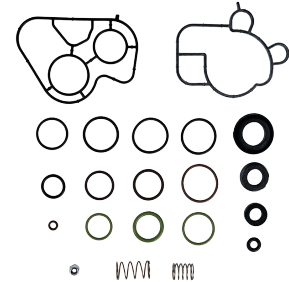

GEARBOX REPAIR KIT / KIT DE REPARACIÓN CAJA DE CAMBIOS / KIT DE REPARATION BOITE A VITESSE / KIT DI RIPARAZIONE SCATOLE CAMBIO / REPARATURKIT GETRIEBE / P/K ДЛЯ КПП

COJALI REF.: **6019513**

OEM: -

AD. MERCEDES-BENZ

APPLIED ON: MERCEDES 9304300087..