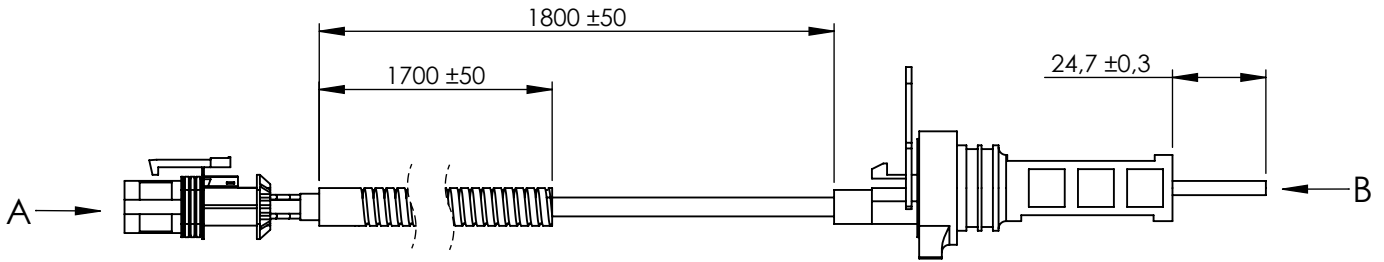

**Technical data/ Datos técnicos:**

According to/ En referencia a:	81259376043
Operating temperature range/ Rango de temperatura:	-40°C a/to 80°C
Weight/Peso:	143 gr

PIN 1	+5V
PIN 2	SIGNAL/SEÑAL
PIN 3	GND/MASA

F	Modification	4				Drawn	
		3				03/08/20 S.F.	
		2				Checked	
		1				03/08/20 E.L.	
		nº	Modified	Date	Reason	General Tolerance	
Comments					ISO 2768 c-K	Part name	Wear sensor/Sensor de desgaste
					Material	ID. Reference	2260563
					-	Scale: 1/2	
					-	Review: 0	