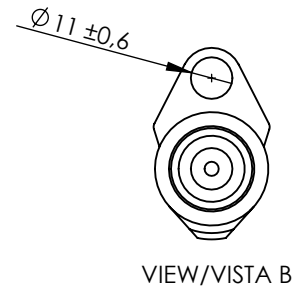

**Technical data/ Datos técnicos:**

According to/ En referencia a:	81259376043
Operating temperature range/ Rango de temperatura:	-40°C a/to 80°C
Weight/Peso:	143 gr

PIN 1	+5V
PIN 2	SIGNAL/SEÑAL
PIN 3	GND/MASA

F	Modification	4				Drawn	
		3				03/08/20 S.F.	
		2				Checked	
		1				03/08/20 E.L.	
		nº	Modified	Date	Reason	General Tolerance	
Comments					ISO 2768 c-K	Part name	Wear sensor/Sensor de desgaste
					Material	ID. Reference	2260563
					-	Scale: 1/2	
					-	Review: 0	