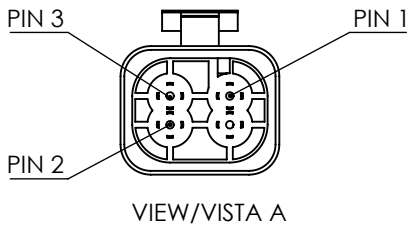

**Technical data/ Datos técnicos:**

According to/ En referencia a:	81259376043
Operating temperature range/ Rango de temperatura:	-40°C a/to 80°C
Weight/Peso:	143 gr

PIN 1	+5V
PIN 2	SIGNAL/SEÑAL
PIN 3	GND/MASA

F	Modification	4				Drawn	
		3				03/08/20 S.F.	
		2				Checked	
		1				03/08/20 E.L.	
		nº	Modified	Date	Reason	General Tolerance	
Comments					ISO 2768 c-K	Part name	Wear sensor/Sensor de desgaste
					Material	ID. Reference	2260563
					-	Scale: 1/2	
					-	Review: 0	