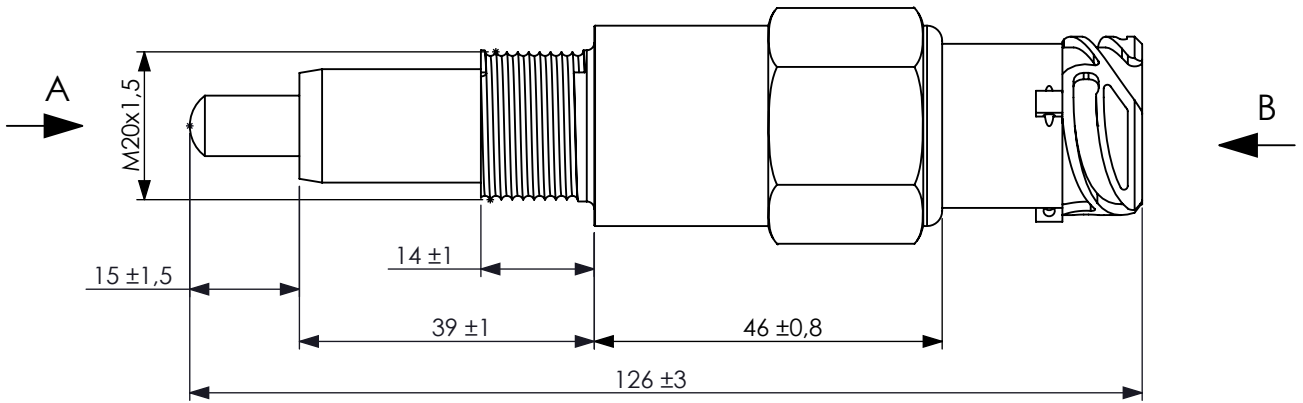

**Technical data/ Datos técnicos:**

According to/ En referencia a:	0005429118
Operating temperature range/Rango de temperatura:	-40°C a/to 80°C
Weight/ Peso	176 gr

VIEW/VISTA A

VIEW/VISTA B

Modification	4				Drawn			
	3				13/07/20 S.F.			
	2				Checked			
	1				13/07/20 E.L.			
	nº	Modified	Date	Reason	General Tolerance		Assembly	
Comments					ISO 2768 c-K	Part name	Pressure switch/Conmutador de presión	
					Material	ID. Reference	2260382	
					-	Scale: 1/1		Sheet 1/1
					-	Review: 0		