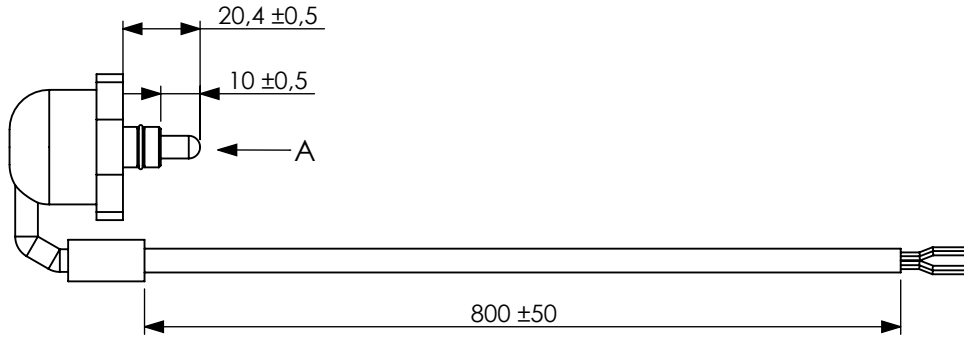

Technical data/ Datos técnicos:

According to/ En referencia a:	1862895
Operating temperature range/ Rango de temperatura:	-40°C a/to 80°C
Weight/Peso:	151,5 gr

RED WIRE/ CABLE ROJO	+5V
GREEN WIRE/ CABLE VERDE	PRESSURE SIGNAL/ SEÑAL DE PRESION
BROWN WIRE/ CABLE MARRON	TEMPERATURE SIGNAL/ SEÑAL DE TEMPERATURA
BLACK WIRE/ CABLE NEGRO	GND/MASA

VIEW/VISTA A

Modification	4				Drawn		
	3				24/07/20 S.F.		
	2				Checked		
	1				24/07/20 E.L.		
	nº	Modified	Date	Reason	General Tolerance	Assembly	
Comments					ISO 2768 c-K	Part name	Temperature sensor/Sensor de temperatura
					Material	ID. Reference	2260281
					-	Scale: 1/2	
					-	Review: 0	