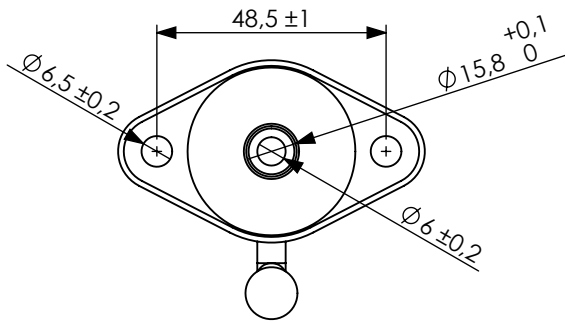

Technical data/ Datos técnicos:

According to/ En referencia a:	1862895
Operating temperature range/ Rango de temperatura:	-40°C a/to 80°C
Weight/Peso:	151,5 gr

RED WIRE/ CABLE ROJO	+5V
GREEN WIRE/ CABLE VERDE	PRESSURE SIGNAL/ SEÑAL DE PRESION
BROWN WIRE/ CABLE MARRON	TEMPERATURE SIGNAL/ SEÑAL DE TEMPERATURA
BLACK WIRE/ CABLE NEGRO	GND/MASA

VIEW/VISTA A

Modification	4				Drawn		
	3				24/07/20 S.F.		
	2				Checked		
	1				24/07/20 E.L.		
	nº	Modified	Date	Reason	General Tolerance	Assembly	
Comments					ISO 2768 c-K	Part name	Temperature sensor/Sensor de temperatura
					Material	ID. Reference	2260281
					-	Scale: 1/2	
					-	Review: 0	