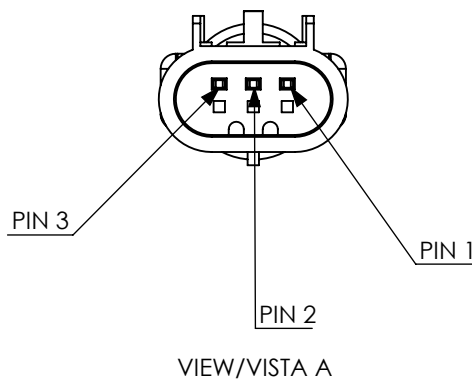

Technical data/ Datos técnicos:

According to/ En referencia a:	20928547
Operating temperature range/ Rango de temperatura:	-40°C a/to 80°C
Weight/Peso:	148 gr

PIN 1	GND/MASA
PIN 2	+5V
PIN 3	SIGNAL/SEÑAL

F	Modification	4				Drawn		
		3				15/07/20 S.F.		
		2				Checked		
		1				15/07/20 E.L.		
		nº	Modified	Date	Reason	General Tolerance		Assembly
Comments					ISO 2768 c-K	Part name	Wear sensor/Sensor de desgaste	
					Material	ID. Reference	2260289	
					-	Scale: 1/2		Sheet 1/1
					-	Review: 0		