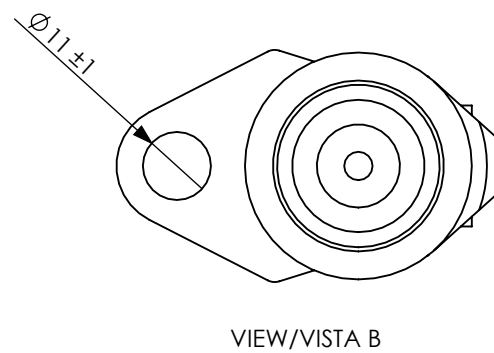

Technical data/ Datos técnicos:

According to/ En referencia a:	20928547
Operating temperature range/ Rango de temperatura:	-40°C a/to 80°C
Weight/Peso:	148 gr

PIN 1	GND/MASA
PIN 2	+5V
PIN 3	SIGNAL/SEÑAL

F	Modification	4				Drawn		
		3				15/07/20 S.F.		
		2				Checked		
		1				15/07/20 E.L.		
		nº	Modified	Date	Reason	General Tolerance		Assembly
Comments					ISO 2768 c-K	Part name	Wear sensor/Sensor de desgaste	
					Material	ID. Reference	2260289	
					-	Scale: 1/2		Sheet 1/1
					-	Review: 0		