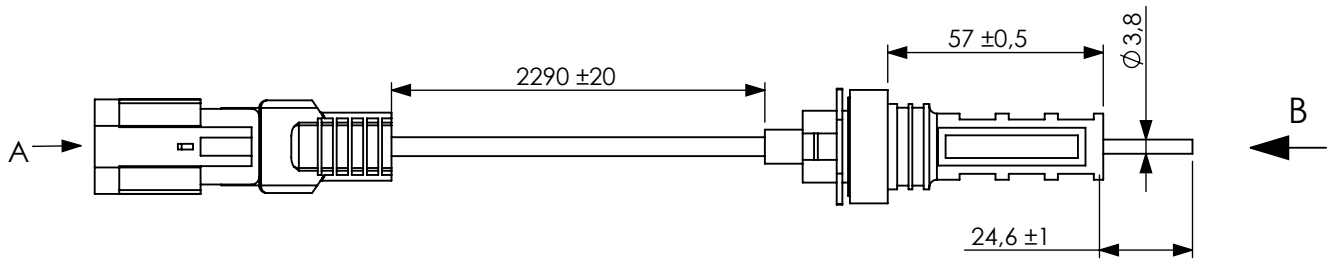

Technical data/ Datos técnicos:

According to/ En referencia a:	20928547
Operating temperature range/ Rango de temperatura:	-40°C a/to 80°C
Weight/Peso:	148 gr

PIN 1	GND/MASA
PIN 2	+5V
PIN 3	SIGNAL/SEÑAL

F	Modification	4				Drawn		
		3				15/07/20 S.F.		
		2				Checked		
		1				15/07/20 E.L.		
		nº	Modified	Date	Reason	General Tolerance		Assembly
Comments					ISO 2768 c-K	Part name	Wear sensor/Sensor de desgaste	
					Material	ID. Reference	2260289	
					-	Scale: 1/2		Sheet 1/1
					-	Review: 0		