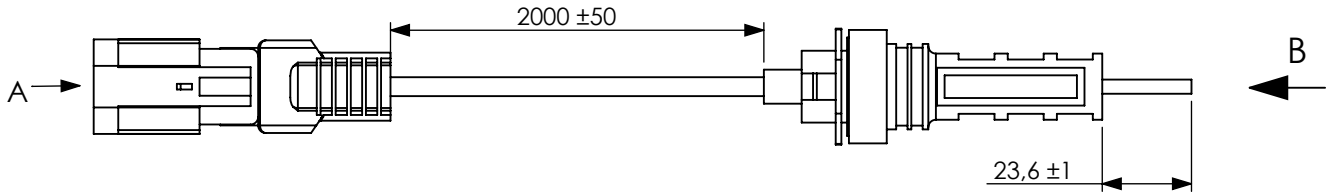

Technical data/ Datos técnicos:

According to/ En referencia a:	21092575
Operating temperature range/ Rango de temperatura:	-40°C a/to 80°C
Weight/Peso:	131,7 gr

PIN 1	GND/MASA
PIN 2	+5V
PIN 3	SIGNAL/SEÑAL

VIEW/VISTA A

VIEW/VISTA B

F	Modification	4				Drawn		
		3				15/07/20 S.F.		
		2				Checked		
		1				15/07/20 E.L.		
		nº	Modified	Date	Reason	General Tolerance		Assembly
Comments					ISO 2768 c-K	Part name	Wear sensor/Sensor de desgaste	
					Material	ID. Reference	2260825	
					-	Scale: 1/2		Sheet 1/1
					-	Review: 0		