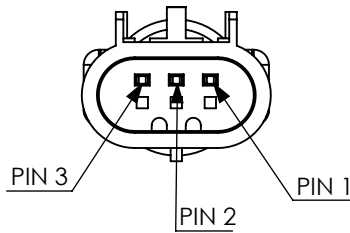

Technical data/ Datos técnicos:

According to/ En referencia a:	21092575
Operating temperature range/ Rango de temperatura:	-40°C a/to 80°C
Weight/Peso:	131,7 gr

PIN 1	GND/MASA
PIN 2	+5V
PIN 3	SIGNAL/SEÑAL

VIEW/VISTA A

VIEW/VISTA B

F	Modification	4				Drawn		
		3				15/07/20 S.F.		
		2				Checked		
		1				15/07/20 E.L.		
		nº	Modified	Date	Reason	General Tolerance		Assembly
Comments					ISO 2768 c-K	Part name	Wear sensor/Sensor de desgaste	
					Material	ID. Reference	2260825	
					-	Scale: 1/2		Sheet 1/1
					-	Review: 0		