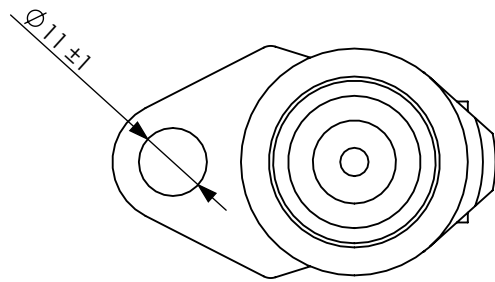

Technical data/ Datos técnicos:

According to/ En referencia a:	21092575
Operating temperature range/ Rango de temperatura:	-40°C a/to 80°C
Weight/Peso:	131,7 gr

PIN 1	GND/MASA
PIN 2	+5V
PIN 3	SIGNAL/SEÑAL

VIEW/VISTA A

VIEW/VISTA B

F	Modification	4				Drawn		
		3				15/07/20 S.F.		
		2				Checked		
		1				15/07/20 E.L.		
		nº	Modified	Date	Reason	General Tolerance		Assembly
Comments					ISO 2768 c-K	Part name	Wear sensor/Sensor de desgaste	
					Material	ID. Reference	2260825	
					-	Scale: 1/2		Sheet 1/1
					-	Review: 0		