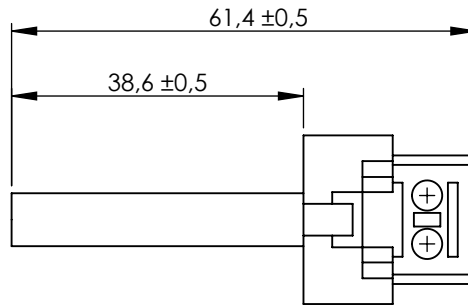

1

2

3

4

A

Technical data/ Datos técnicos:

According to/ En referencia a:	6555420017
Operating temperature range/ Rango de temperatura:	-40°C a/to 80°C
Weight/Peso:	17 gr

A

B

B

C