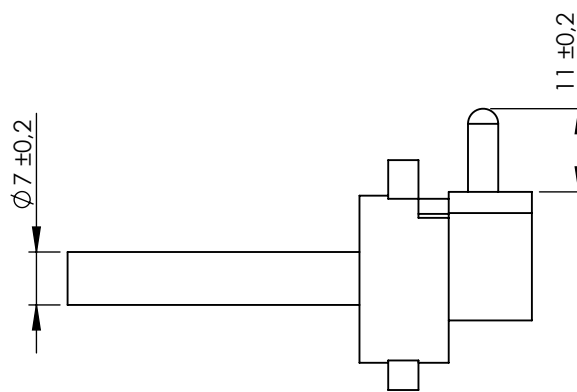

1

2

3

4

A

Technical data/ Datos técnicos:

According to/ En referencia a:	6555420017
Operating temperature range/ Rango de temperatura:	-40°C a/to 80°C
Weight/Peso:	17 gr

A

B

B

C

C

D

E

D

E

F

Modification	4				Drawn	
	3				05/08/20 S.F.	
	2				Checked	
	1				05/08/20 E.L.	
	nº	Modified	Date	Reason	General Tolerance	Assembly
Comments					ISO 2768 c-K	Part name
					Material	ID. Reference
					-	Scale: 1/1
					-	Review: 0

Coolant level sensor/
Sensor nivel de refrigerante

2260407

Sheet
1/1

F