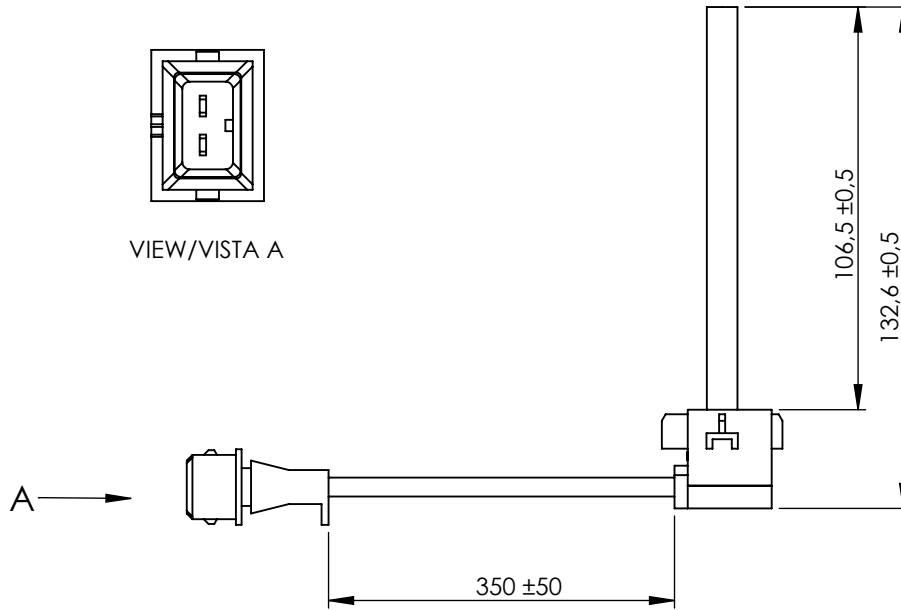

Technical data/ Datos técnicos:

According to/ En referencia a:	1371332
Operating temperature range/ Rango de temperatura:	-40°C a/to 80°C
Weight/Peso:	38 gr

VIEW/VISTA A

Modification	4				Drawn	
	3				05/08/20 S.F	
	2				Checked	
	1				05/08/20 E.L.	
	nº	Modified	Date	Reason	General Tolerance	Assembly
Comments					ISO 2768 c-K	Part name
					Material	ID. Reference
					-	Scale: 1/2
					-	Review: 0

Coolant level sensor/
Sensor nivel de refrigerante

2260401

Sheet
1/1