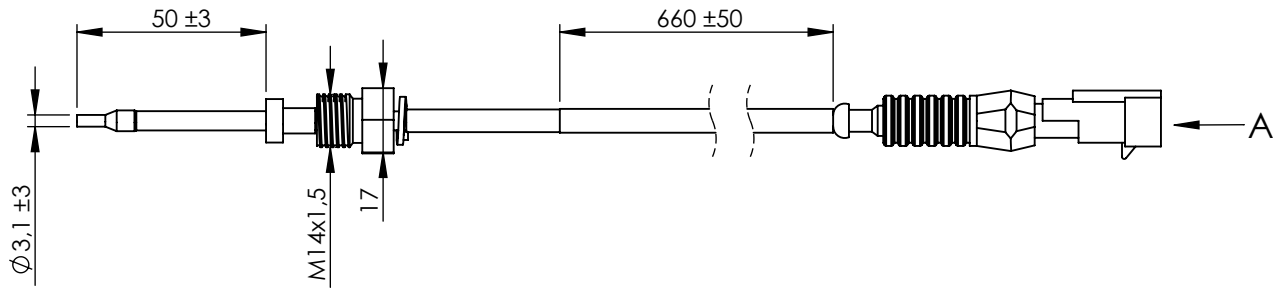

Technical data/ Datos técnicos:

According to/ En referencia a:	1810690
Operating temperature range/ Rango de temperatura:	-40°C a/to 80°C
Weight/Peso:	62 gr

VIEW/VISTA A

F	Modification				Drawn	
	4				30/07/20 S.F.	
	3				Checked	
	2				30/07/20 E.L.	
	1					
nº	Modified	Date	Reason	General Tolerance	Assembly	-
Comments				ISO 2768 c-K	Part name	Temperature sensor/Sensor de temperatura
				Material	ID. Reference	2260899
				-	Scale: 1/2	
				-	Review: 0	