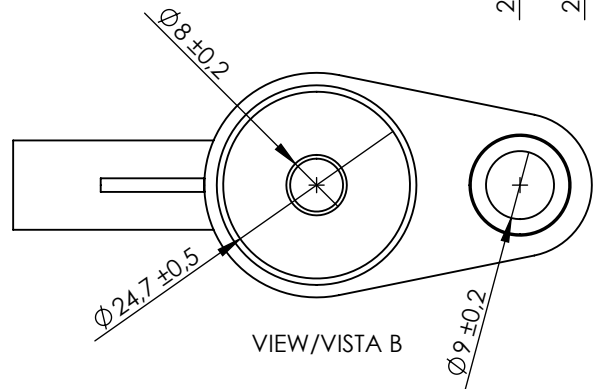

**Technical data/ Datos técnicos:**

According to/ En referencia a:	20576614
Operating temperature range/ Rango de temperatura:	-40°C a/to 80°C
Weight/Peso:	88 gr

VIEW/VISTA A

VIEW/VISTA B

F	Modification	4				Drawn		
		3				27/07/20 S.F.		
		2				Checked		
		1				27/07/20 E.L.		
		nº	Modified	Date	Reason	General Tolerance		Assembly
Comments					ISO 2768 c-K	Part name	Temperature sensor/Sensor de temperatura	
					Material	ID. Reference	2260658	
					-	Scale: 1/2		Sheet 1/1
					-	Review: 0		