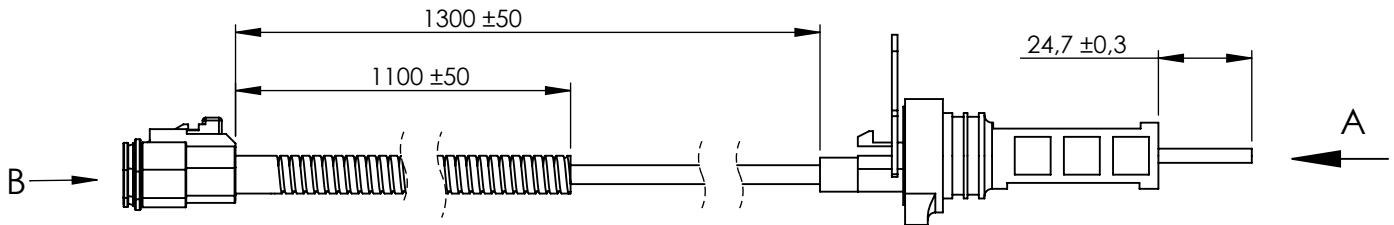

Technical data/ Datos técnicos:

According to/ En referencia a:	7420928553
Operating temperature range/ Rango de temperatura:	-40°C a/to 80°C
Weight/Peso:	121 gr

PIN 1	+5V
PIN 2	SIGNAL/SEÑAL
PIN 3	GND/MASA

F	Modification	4				Drawn		
		3				03/08/20 S.F.		
		2				Checked		
		1				03/08/20 E.L.		
		nº	Modified	Date	Reason	General Tolerance		Assembly
Comments					ISO 2768 c-K	Part name	Wear sensor/Sensor de desgaste	
					Material	ID. Reference	2260566	
					-	Scale: 1/2		Sheet 1/1
					-	Review: 0		