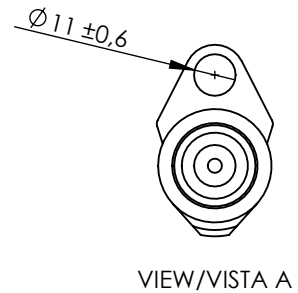

Technical data/ Datos técnicos:

According to/ En referencia a:	7420928553
Operating temperature range/ Rango de temperatura:	-40°C a/to 80°C
Weight/Peso:	121 gr

PIN 1	+5V
PIN 2	SIGNAL/SEÑAL
PIN 3	GND/MASA

F	Modification	4				Drawn		
		3				03/08/20 S.F.		
		2				Checked		
		1				03/08/20 E.L.		
		nº	Modified	Date	Reason	General Tolerance		Assembly
Comments					ISO 2768 c-K	Part name	Wear sensor/Sensor de desgaste	
					Material	ID. Reference	2260566	
					-	Scale: 1/2		Sheet 1/1
					-	Review: 0		