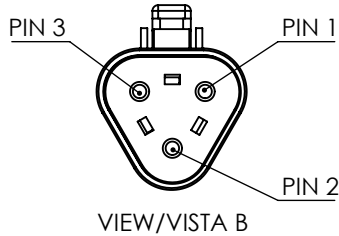

Technical data/ Datos técnicos:

According to/ En referencia a:	7420928553
Operating temperature range/ Rango de temperatura:	-40°C a/to 80°C
Weight/Peso:	121 gr

PIN 1	+5V
PIN 2	SIGNAL/SEÑAL
PIN 3	GND/MASA

F	Modification	4				Drawn		
		3				03/08/20 S.F.		
		2				Checked		
		1				03/08/20 E.L.		
		nº	Modified	Date	Reason	General Tolerance		Assembly
Comments					ISO 2768 c-K	Part name	Wear sensor/Sensor de desgaste	
					Material	ID. Reference	2260566	
					-	Scale: 1/2		Sheet 1/1
					-	Review: 0		