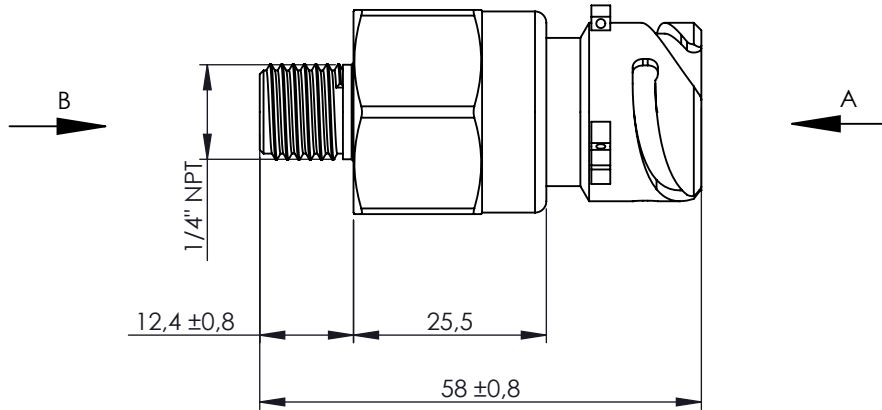

Technical data/ Datos técnicos:

According to/ En referencia a:	1731130
Measuring range/ Campo de medida:	0 - 8 bar
Operating temperature range/Sensor de temperatura:	-40°C a/to 80°C
Switching pressure/ Presión de conmutación:	4.7 ± 0.2 bar
Weight/ Peso:	96 gr

VIEW/VISTA B

VIEW/VISTA A

Modification	4				Drawn	
	3				08/07/20 S.F.	
	2				Checked	
	1				08/07/20 E.L.	
	nº	Modified	Date	Reason	General Tolerance	Assembly
Comments					ISO 2768 c-K	Part name
					Material	ID. Reference
					-	Scale: 1/1
						Review: 0