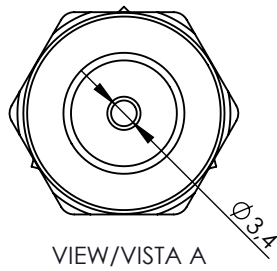

Technical data/ Datos técnicos:

According to/ En referencia a:	20382509
Operating temperature range/Rango de temperatura:	-40°C a/to 80°C
Weight/ Peso:	103 gr

Modification	4					Drawn	
	3					07/07/20 S.F.	
	2					Checked	
	1					07/07/20 E.L.	
	nº	Modified	Date	Reason	General Tolerance	Assembly	
Comments					ISO 2768 c-K	Part name	Pressure switch/Sensor de presión
					Material	ID. Reference	2260426
					-	Scale: 1/1	
					-	Review: 0	