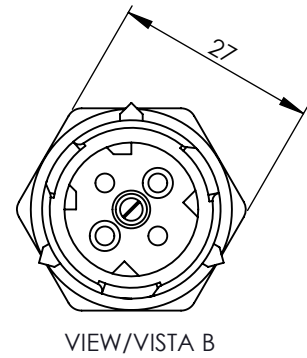

Technical data/ Datos técnicos:

According to/ En referencia a:	20382509
Operating temperature range/Rango de temperatura:	-40°C a/to 80°C
Weight/ Peso:	103 gr

Modification	4					Drawn	
	3					07/07/20 S.F.	
	2					Checked	
	1					07/07/20 E.L.	
	nº	Modified	Date	Reason	General Tolerance	Assembly	
Comments					ISO 2768 c-K	Part name	Pressure switch/Sensor de presión
					Material	ID. Reference	2260426
					-	Scale: 1/1	
					-	Review: 0	