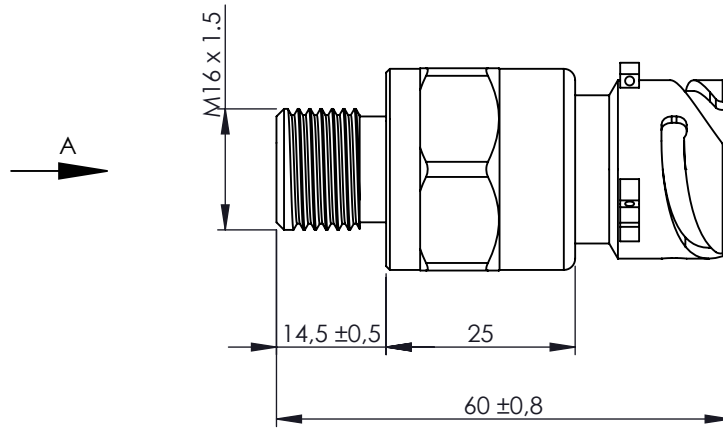

Technical data/ Datos técnicos:

According to/ En referencia a:	20382509
Operating temperature range/Rango de temperatura:	-40°C a/to 80°C
Weight/ Peso:	103 gr

Modification	4					Drawn	
	3					07/07/20 S.F.	
	2					Checked	
	1					07/07/20 E.L.	
	nº	Modified	Date	Reason	General Tolerance	Assembly	
Comments					ISO 2768 c-K	Part name	Pressure switch/Sensor de presión
					Material	ID. Reference	2260426
					-	Scale: 1/1	
					-	Review: 0	