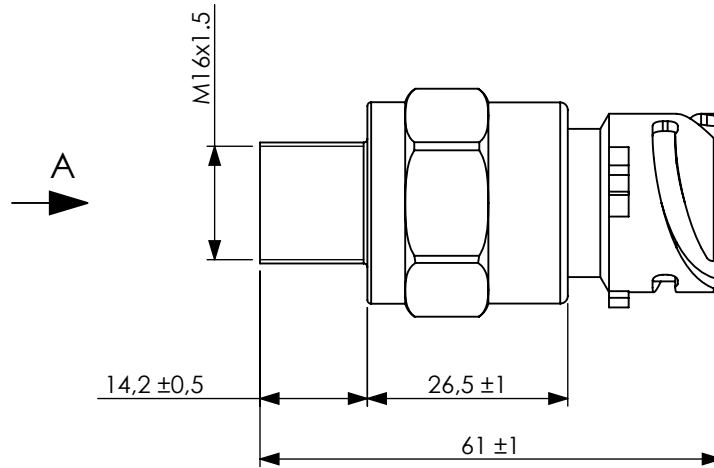

Technical data/ Datos técnicos

According to/ En referencia a:	20382506
Operating pressure range/Rango de presión:	0 - 6 bar
Operating temperature range/Rango de temperatura:	-40°C a/to 80°C
Switching pressure / Presión de conmutación:	2 ± 0,5 bar
Weight/ Peso:	103,5 gr

VIEW/VISTA A

VIEW/VISTA B

Modification	4				Drawn			
	3				09/07/20 S.F.			
	2				Checked			
	1				09/07/20 E.L.			
	nº	Modified	Date	Reason	General Tolerance	Assembly		
Comments					ISO 2768 c-K	Part name	Pressure switch/Sensor de presión	
					Material	ID. Reference	2260419	
					-	Scale: 1/1		Sheet 1/1
					-	Review: 0		