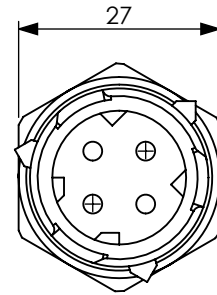

Technical data/ Datos técnicos

According to/ En referencia a:	20382506
Operating pressure range/Rango de presión:	0 - 6 bar
Operating temperature range/Rango de temperatura:	-40°C a/to 80°C
Switching pressure / Presión de conmutación:	2 ± 0,5 bar
Weight/ Peso:	103,5 gr

VIEW/VISTA A

VIEW/VISTA B

Modification	4				Drawn			
	3				09/07/20 S.F.			
	2				Checked			
	1				09/07/20 E.L.			
	nº	Modified	Date	Reason	General Tolerance	Assembly		
Comments					ISO 2768 c-K	Part name	Pressure switch/Sensor de presión	
					Material	ID. Reference	2260419	
					-	Scale: 1/1		Sheet 1/1
					-	Review: 0		