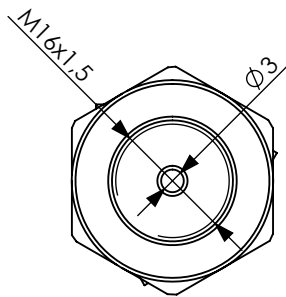

Technical data/ Datos técnicos

According to/ En referencia a:	20382506
Operating pressure range/Rango de presión:	0 - 6 bar
Operating temperature range/Rango de temperatura:	-40°C a/to 80°C
Switching pressure / Presión de conmutación:	2 ± 0,5 bar
Weight/ Peso:	103,5 gr

VIEW/VISTA A

VIEW/VISTA B

Modification	4				Drawn			
	3				09/07/20 S.F.			
	2				Checked			
	1				09/07/20 E.L.			
	nº	Modified	Date	Reason	General Tolerance	Assembly		
Comments					ISO 2768 c-K	Part name	Pressure switch/Sensor de presión	
					Material	ID. Reference	2260419	
					-	Scale: 1/1		Sheet 1/1
					-	Review: 0		