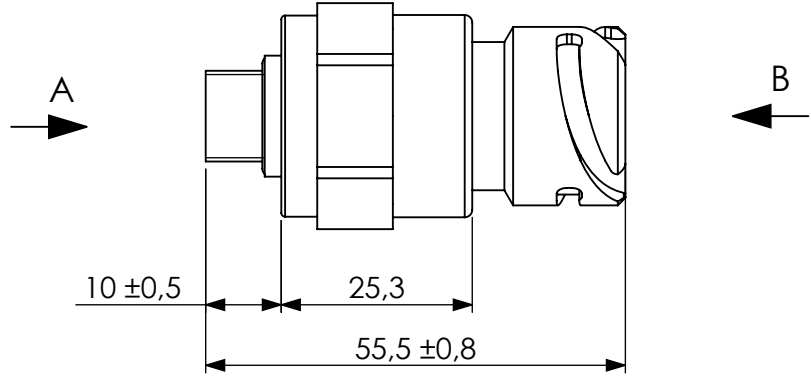

Technical data/ Datos técnicos

According to/ En referencia a:	004545514
Operating pressure range/Rango de presión:	0 - 8 bar
Operating temperature range/Rango de temperatura:	-40°C a/to 80°C
Switching pressure / Presión de conmutación:	6,5 ± 0,5 bar
Weight/ Peso:	90 gr

VIEW/VISTA A

VIEW/VISTA B

Modification	4				Drawn			
	3				09/07/20 S.F.			
	2				Checked			
	1				09/07/20 E.L.			
	nº	Modified	Date	Reason	General Tolerance	Assembly		
Comments					ISO 2768 c-K	Part name	Pressure switch/Sensor de presión	
					Material	ID. Reference	2260416	
					-	Scale: 1/1		Sheet 1/1
					-	Review: 0		