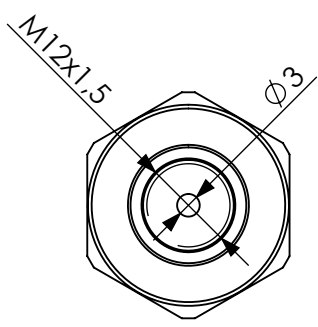

Technical data/ Datos técnicos

According to/ En referencia a:	004545514
Operating pressure range/Rango de presión:	0 - 8 bar
Operating temperature range/Rango de temperatura:	-40°C a/to 80°C
Switching pressure / Presión de conmutación:	6,5 ± 0,5 bar
Weight/ Peso:	90 gr

VIEW/VISTA A

VIEW/VISTA B

Modification	4				Drawn			
	3				09/07/20 S.F.			
	2				Checked			
	1				09/07/20 E.L.			
	nº	Modified	Date	Reason	General Tolerance	Assembly		
Comments					ISO 2768 c-K	Part name	Pressure switch/Sensor de presión	
					Material	ID. Reference	2260416	
					-	Scale: 1/1		Sheet 1/1
					-	Review: 0		