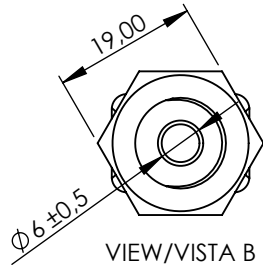

Technical data/ Datos técnicos:

According to/ En referencia a:	21531072
Operating temperature range/ Rango de temperatura:	-40°C a/to 80°C
Weight/Peso:	24,6 gr

F	Modification	4				Drawn	
		3				28/07/20 S.F.	
		2				Checked	
		1				28/07/20 E.L.	
	nº	Modified	Date	Reason	General Tolerance	Assembly	
Comments					ISO 2768 c-K	Part name	Temperature sensor/Sensor de temperatura
					Material	ID. Reference	2260409
					-	Scale: 1/1	
					-	Review: 0	