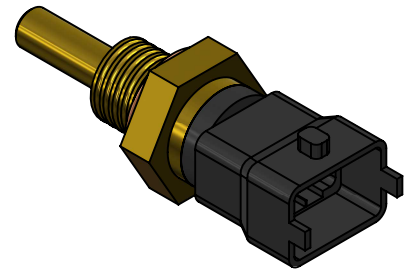

Technical data/ Datos técnicos:

According to/ En referencia a:	21531072
Operating temperature range/ Rango de temperatura:	-40°C a/to 80°C
Weight/Peso:	24,6 gr

F	Modification	4				Drawn	
		3				28/07/20 S.F.	
		2				Checked	
		1				28/07/20 E.L.	
	nº	Modified	Date	Reason	General Tolerance	Assembly	
Comments					ISO 2768 c-K	Part name	Temperature sensor/Sensor de temperatura
					Material	ID. Reference	2260409
					-	Scale: 1/1	
					-	Review: 0	