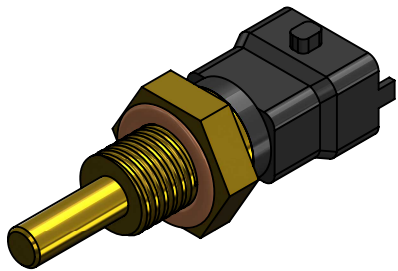

Technical data/ Datos técnicos:

According to/ En referencia a:	21531072
Operating temperature range/ Rango de temperatura:	-40°C a/to 80°C
Weight/Peso:	24,6 gr

F	Modification	4				Drawn	
		3				28/07/20 S.F.	
		2				Checked	
		1				28/07/20 E.L.	
	nº	Modified	Date	Reason	General Tolerance	Assembly	
Comments					ISO 2768 c-K	Part name	Temperature sensor/Sensor de temperatura
					Material	ID. Reference	2260409
					-	Scale: 1/1	
					-	Review: 0	