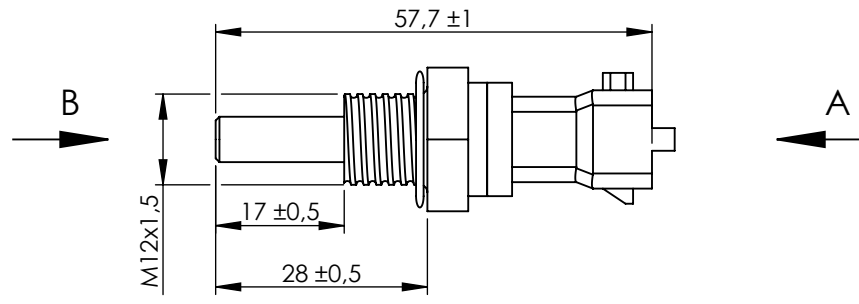

Technical data/ Datos técnicos:

According to/ En referencia a:	21531072
Operating temperature range/ Rango de temperatura:	-40°C a/to 80°C
Weight/Peso:	24,6 gr

F	Modification	4				Drawn	
		3				28/07/20 S.F.	
		2				Checked	
		1				28/07/20 E.L.	
	nº	Modified	Date	Reason	General Tolerance	Assembly	
Comments					ISO 2768 c-K	Part name	Temperature sensor/Sensor de temperatura
					Material	ID. Reference	2260409
					-	Scale: 1/1	
					-	Review: 0	