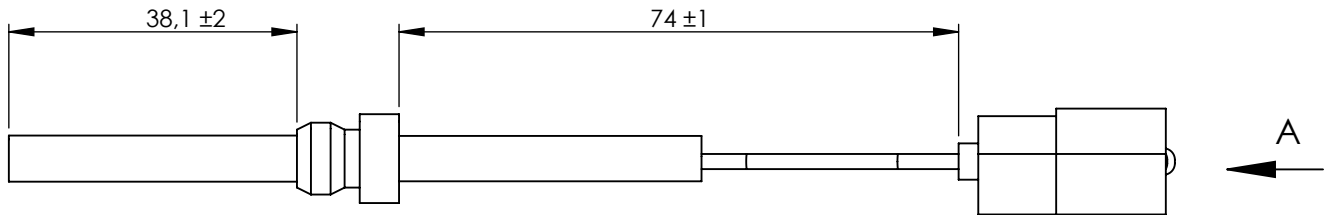

Technical data/ Datos técnicos:

According to/ En referencia a:	21399626
Operating temperature range/ Rango de temperatura:	-40°C a/to 80°C
Weight/Peso:	10 gr

VIEW/VISTA A

F	Modification	4				Drawn		
		3				28/07/20 S.F.		
		2				Checked		
		1				28/07/20 E.L.		
		nº	Modified	Date	Reason	General Tolerance		Assembly
Comments					ISO 2768 c-K	Part name	Temperature sensor/Sensor de temperatura	
					Material	ID. Reference	2260395	
					-	Scale: 1/1		Sheet 1/1
					-	Review: 0		