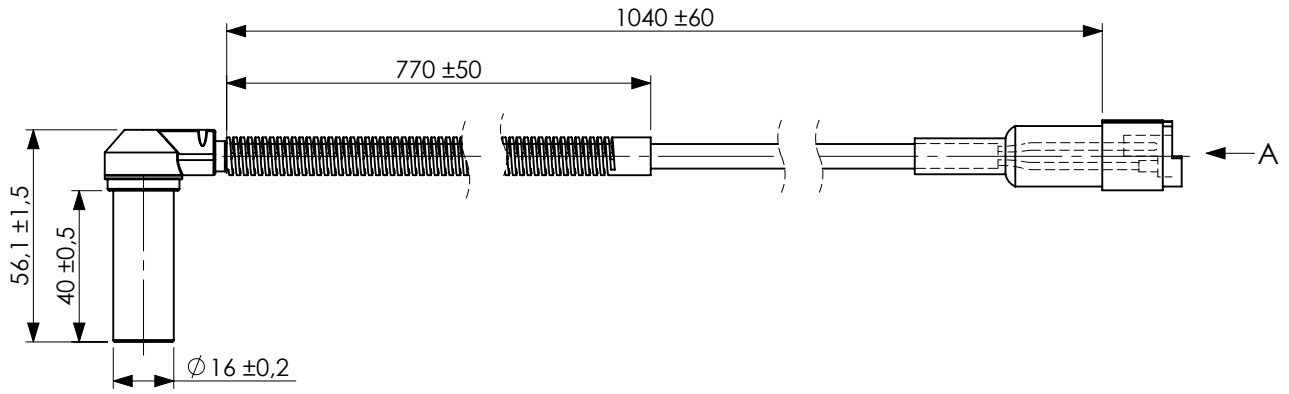

Technical sheet/ Datos técnicos:

Part number adaptable to/Referencia adaptable a:	4410328670
Operating temperature range/ Rango de temperatura:	-40°C a/to 80°C
Weight/Peso:	110,7 gr

Modification	4				Drawn		
	3				14/07/20 S.F.		
	2				Checked		
	1	S.F.	26/05/22	Change of sheet format	14/07/20 E.L.		
	nº	Modified	Date	Reason	General Tolerance	Assembly	
Comments					ISO 2768 c-K	Part name	ABS sensor
					Material	ID. Reference	2260254
					-	Scale: 1/2	
					-	Review: 1	