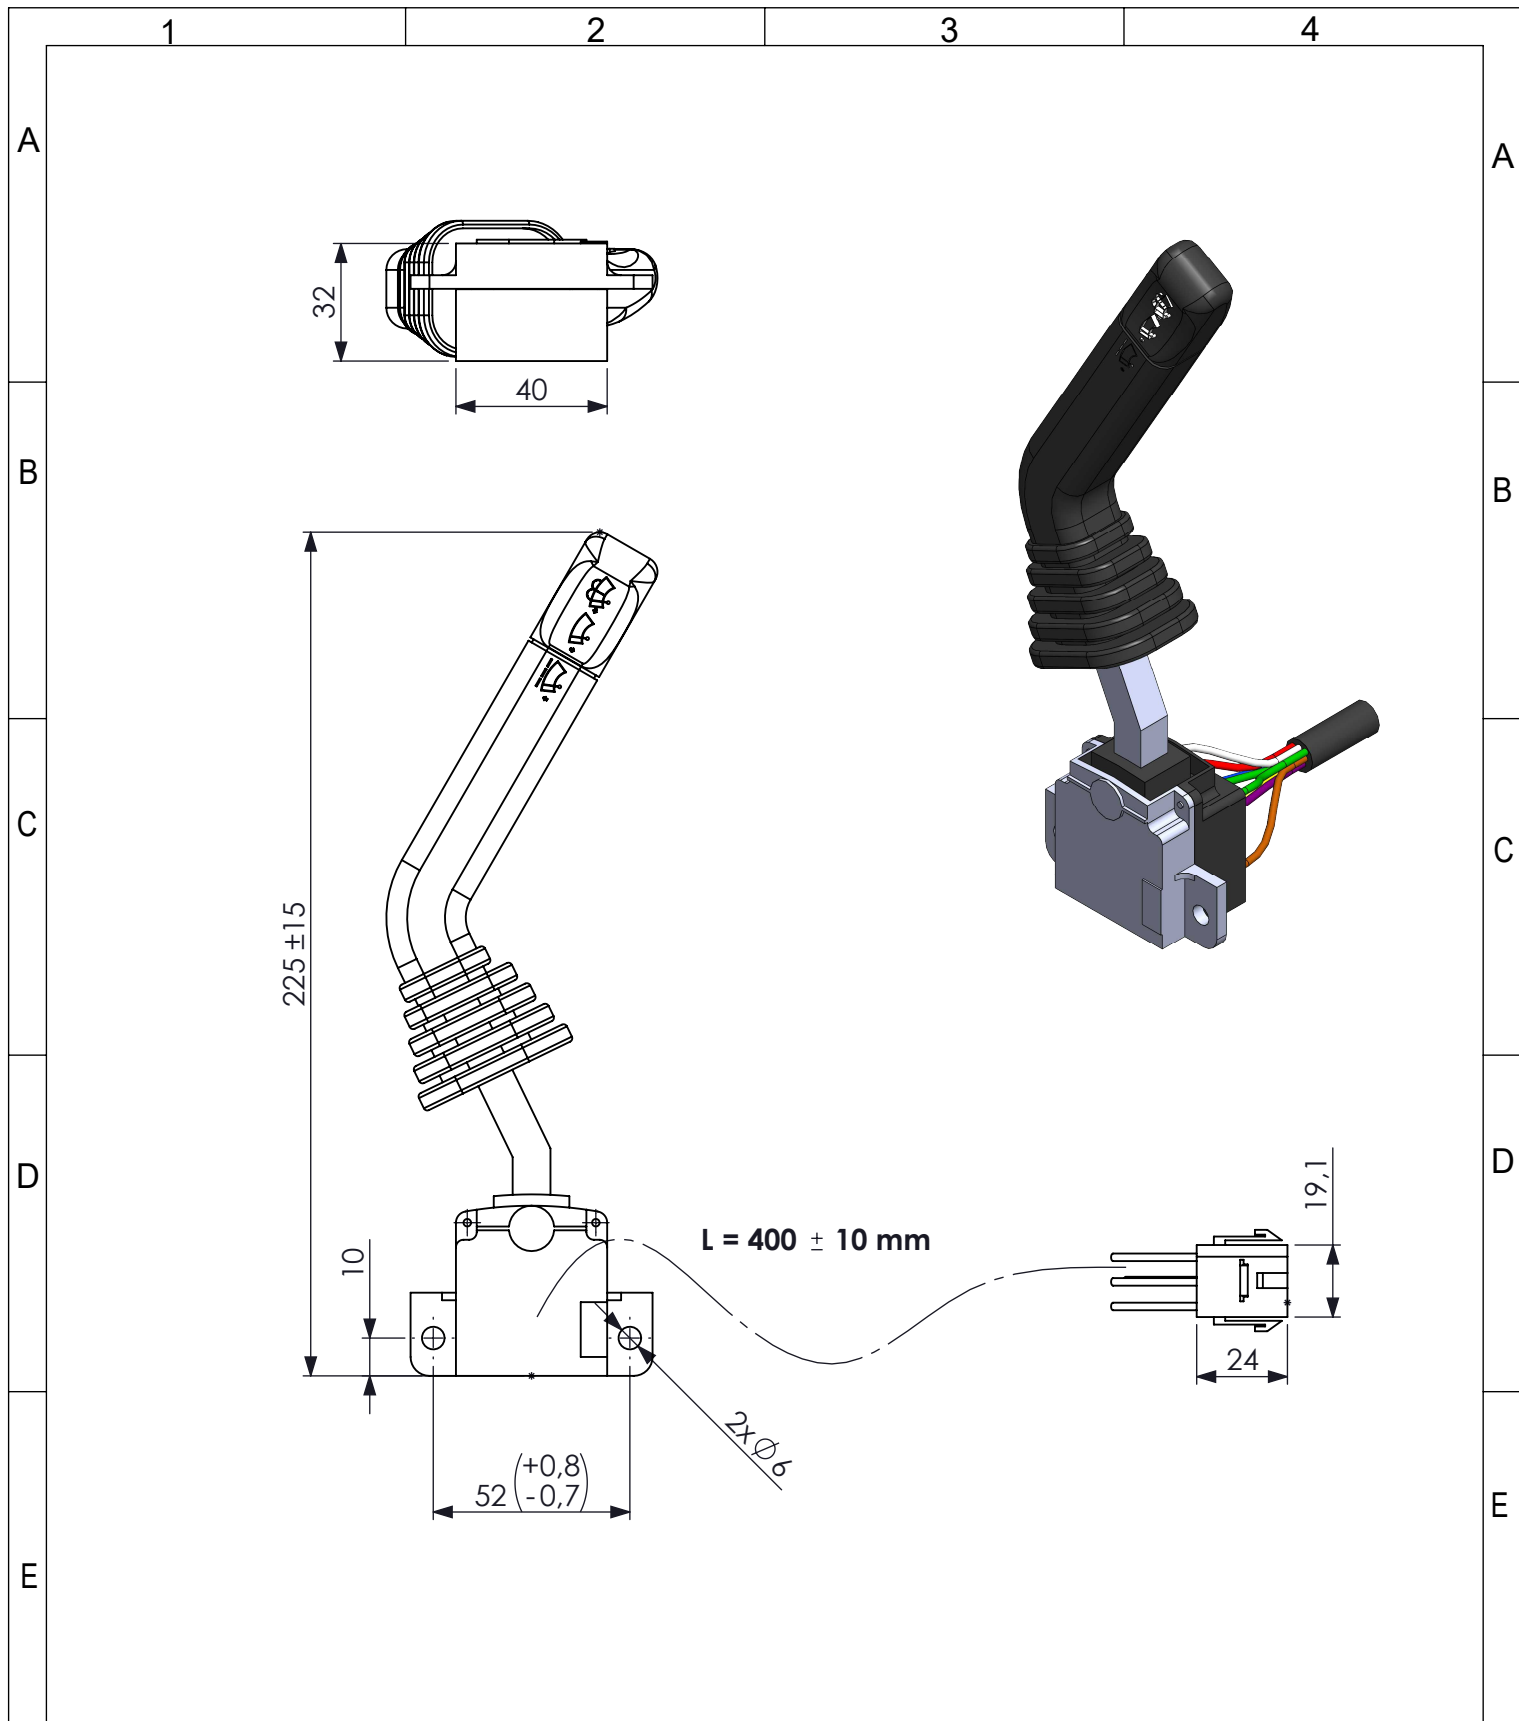

**Technical data/ Datos técnicos:**

Part adaptable to / Referencia adaptable a:	1424970
Operating temperature range / Rango de temperatura:	- 40°C a / to +80°C
Supply Voltage / Voltaje:	24 V DC ± 5%
Weight / Peso:	270 gr

**Purpose / Propósito:** Activate and select the windscreen wiper's frequency/ Permite activar la bomba de agua y los limpiaparabrisas, además de ajustar la frecuencia de barrido.

**Installation Requirements / Requisitos para la instalación:** fix the switch in the steering column housing, using the 2 holes located in the body of the switch / Atornillar el interruptor en el alojamiento de la columna de dirección, utilizando los 2 anclajes situados en el cuerpo del mismo.

Modification	4				Drawn			
	3				24/02/15 L-S.			
	2				Checked			
	1				24/02/15 A.L.			
	nº	Modified	Date	Reason	General Tolerance		Assembly	
Comments					-	Part name	Combination Switch/Interruptor de columna	
					Material	ID. Reference	2260225	
					-	Scale: -		Sheet 1/1
					-	Review: 0		

F	Modification					Drawn	
	4					24/02/15 L-S.	
	3					Checked	
	2					24/02/15 A.L.	
	1						
nº	Modified	Date	Reason	General Tolerance	Assembly	-	
Comments				ISO 2768 c-K	Part name	Combination Switch/Interruptor de columna	
				Material	ID. Reference	2260225	
				-	Scale: 1/2		Sheet 1/1
				-	Review: 0		