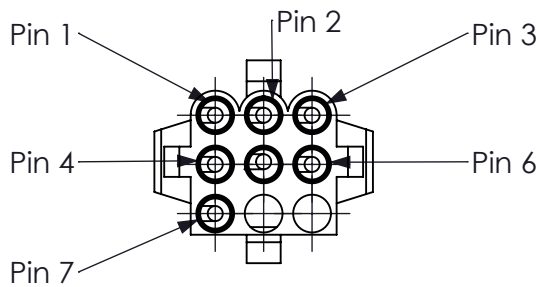

**Technical data/ Datos técnicos:**

Part adaptable to / Referencia adaptable a:	1424970
Operating temperature range / Rango de temperatura:	- 40°C a / to +80°C
Supply Voltage / Voltaje:	24 V DC ± 5%
Weight / Peso:	270 gr

**Purpose / Propósito:** Activate and select the windscreen wiper's frequency/ Permite activar la bomba de agua y los limpiaparabrisas, además de ajustar la frecuencia de barrido.

**Installation Requirements / Requisitos para la instalación:** fix the switch in the steering column housing, using the 2 holes located in the body of the switch / Atornillar el interruptor en el alojamiento de la columna de dirección, utilizando los 2 anclajes situados en el cuerpo del mismo.

Modification	4				Drawn			
	3				24/02/15 L-S.			
	2				Checked			
	1				24/02/15 A.L.			
	nº	Modified	Date	Reason	General Tolerance		Assembly	
Comments					-	Part name	Combination Switch/Interruptor de columna	
					Material	ID. Reference	2260225	
					-	Scale: -		Sheet 1/1
					-	Review: 0		

F	Modification					Drawn	
	4					24/02/15 L-S.	
	3					Checked	
	2					24/02/15 A.L.	
	1						
nº	Modified	Date	Reason	General Tolerance	Assembly	-	
Comments				ISO 2768 c-K	Part name	Combination Switch/Interruptor de columna	
				Material	ID. Reference	2260225	
				-	Scale: 1/2		Sheet 1/1
				-	Review: 0		