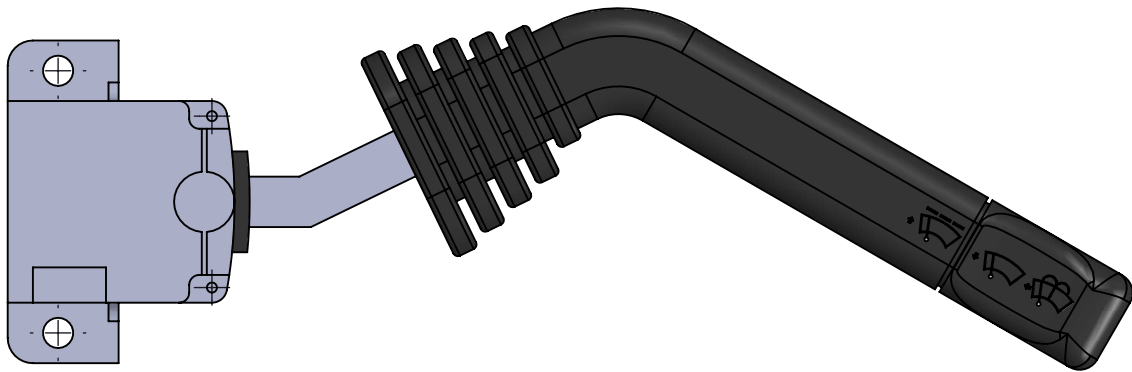

**Technical data/ Datos técnicos:**

Part adaptable to / Referencia adaptable a:	1424970
Operating temperature range / Rango de temperatura:	- 40°C a / to +80°C
Supply Voltage / Voltaje:	24 V DC ± 5%
Weight / Peso:	270 gr

**Purpose / Propósito:** Activate and select the windscreen wiper's frequency/ Permite activar la bomba de agua y los limpiaparabrisas, además de ajustar la frecuencia de barrido.

**Installation Requirements / Requisitos para la instalación:** fix the switch in the steering column housing, using the 2 holes located in the body of the switch / Atornillar el interruptor en el alojamiento de la columna de dirección, utilizando los 2 anclajes situados en el cuerpo del mismo.

Modification	4				Drawn			
	3				24/02/15 L-S.			
	2				Checked			
	1				24/02/15 A.L.			
	nº	Modified	Date	Reason	General Tolerance		Assembly	
Comments					-	Part name	Combination Switch/Interruptor de columna	
					Material	ID. Reference	2260225	
					-	Scale: -		Sheet 1/1
					-	Review: 0		

F	Modification					Drawn	
	4					24/02/15 L-S.	
	3					Checked	
	2					24/02/15 A.L.	
	1						
nº	Modified	Date	Reason	General Tolerance	Assembly	-	
Comments				ISO 2768 c-K	Part name	Combination Switch/Interruptor de columna	
				Material	ID. Reference	2260225	
				-	Scale: 1/2		Sheet 1/1
				-	Review: 0		