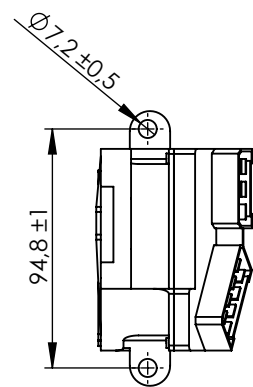

Technical data/ Datos técnicos:

According to / En referencia a:	1579255
Operating temperature range/Rango de temperatura:	-40°C a/to 80°C
Supply voltage/Voltaje:	24V DC ±5%
Weight/Peso:	283 gr

Purpose / Propósito: Activate the turn signals of the vehicle, long-range lights and emergency lights/ Permite activar los intermitentes del vehículo, las luces de largo alcance y las luces de emergencia.

Modification	4				Drawn		
	3				22/09/20 S.F.		
	2				Checked		
	1				22/09/20 E.L.		
	nº	Modified	Date	Reason	General Tolerance	Assembly	
Comments					ISO 2768 c-K	Part name	Combination Switch/Interruptor de columna
					Material	ID. Reference	2260199
					-	Scale: -	
					-	Review: 0	

F	Modification	4				Drawn		F
		3				22/09/20 S.F.		
		2				Checked		
		1				22/09/20 E.L.		
	nº	Modified	Date	Reason	General Tolerance	Assembly		
Comments					ISO 2768 c-K	Part name	Combination Switch/Interruptor de columna	
					Material	ID. Reference	2260199	
					-	Scale: 1/3		Sheet 2/2
					-	Review: 0		
PG/18/02 rev.1 1					2	3	4	