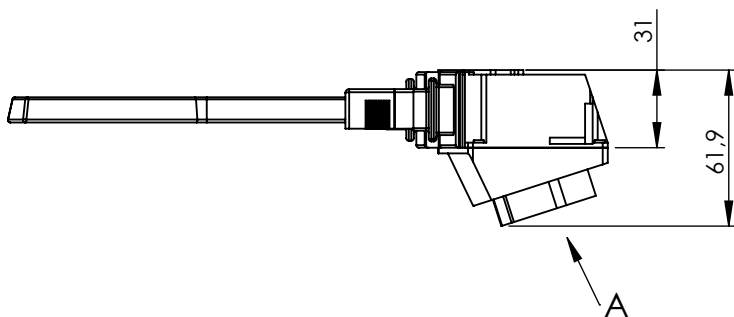

Technical data/ Datos técnicos:

According to / En referencia a:	1579255
Operating temperature range/Rango de temperatura:	-40°C a/to 80°C
Supply voltage/Voltaje:	24V DC ±5%
Weight/Peso:	283 gr

Purpose / Propósito: Activate the turn signals of the vehicle, long-range lights and emergency lights/ Permite activar los intermitentes del vehículo, las luces de largo alcance y las luces de emergencia.

Installation Requirements / Requisitos para la instalación: fix the switch in the steering column housing, using the 2 holes located in the body of the switch / Ubicar el interruptor en el alojamiento de la columna de dirección, utilizando los 2 anclajes situados en el cuerpo del mismo.

Modification	4				Drawn		
	3				22/09/20 S.F.		
	2				Checked		
	1				22/09/20 E.L.		
	nº	Modified	Date	Reason	General Tolerance	Assembly	
Comments					ISO 2768 c-K	Part name	Combination Switch/Interruptor de columna
					Material	ID. Reference	2260199
					-	Scale: -	
					-	Review: 0	

F	Modification	4				Drawn		F
		3				22/09/20 S.F.		
		2				Checked		
		1				22/09/20 E.L.		
	nº	Modified	Date	Reason	General Tolerance	Assembly		
Comments					ISO 2768 c-K	Part name	Combination Switch/Interruptor de columna	
					Material	ID. Reference	2260199	
					-	Scale: 1/3		Sheet 2/2
					-	Review: 0		
PG/18/02 rev.1 1					2	3	4	