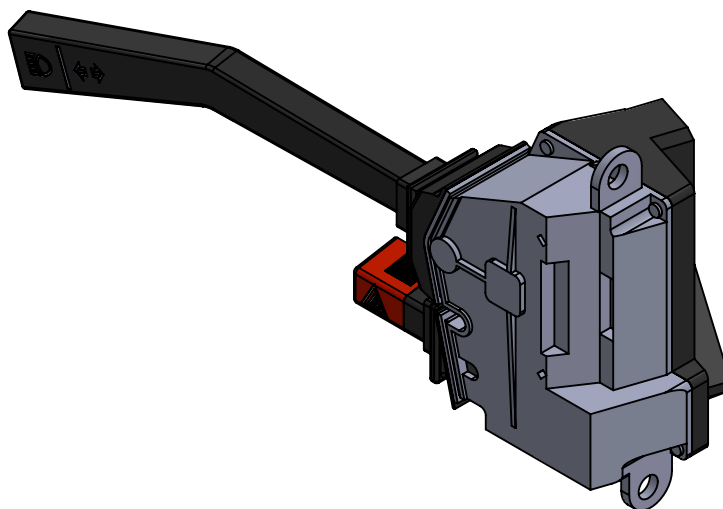

Technical data/ Datos técnicos:

According to / En referencia a:	1579255
Operating temperature range/Rango de temperatura:	-40°C a/to 80°C
Supply voltage/Voltaje:	24V DC ±5%
Weight/Peso:	283 gr

Purpose / Propósito: Activate the turn signals of the vehicle, long-range lights and emergency lights/ Permite activar los intermitentes del vehículo, las luces de largo alcance y las luces de emergencia.

Installation Requirements / Requisitos para la instalación: fix the switch in the steering column housing, using the 2 holes located in the body of the switch / Ubicar el interruptor en el alojamiento de la columna de dirección, utilizando los 2 anclajes situados en el cuerpo del mismo.

Modification	4				Drawn		
	3				22/09/20 S.F.		
	2				Checked		
	1				22/09/20 E.L.		
	nº	Modified	Date	Reason	General Tolerance	Assembly	
Comments					ISO 2768 c-K	Part name	Combination Switch/Interruptor de columna
					Material	ID. Reference	2260199
					-	Scale: -	
					-	Review: 0	

F	Modification	4				Drawn		F
		3				22/09/20 S.F.		
		2				Checked		
		1				22/09/20 E.L.		
	nº	Modified	Date	Reason	General Tolerance	Assembly		
Comments					ISO 2768 c-K	Part name	Combination Switch/Interruptor de columna	
					Material	ID. Reference	2260199	
					-	Scale: 1/3		Sheet 2/2
					-	Review: 0		
PG/18/02 rev.1 1					2	3	4	