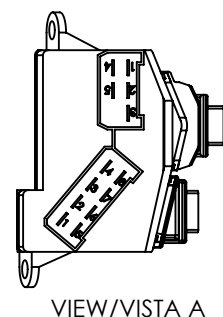

Technical data/ Datos técnicos:

According to / En referencia a:	1579255
Operating temperature range/Rango de temperatura:	-40°C a/to 80°C
Supply voltage/Voltaje:	24V DC ±5%
Weight/Peso:	283 gr

Purpose / Propósito: Activate the turn signals of the vehicle, long-range lights and emergency lights/ Permite activar los intermitentes del vehículo, las luces de largo alcance y las luces de emergencia.

Installation Requirements / Requisitos para la instalación: fix the switch in the steering column housing, using the 2 holes located in the body of the switch / Ubicar el interruptor en el alojamiento de la columna de dirección, utilizando los 2 anclajes situados en el cuerpo del mismo.

Modification	4				Drawn		
	3				22/09/20 S.F.		
	2				Checked		
	1				22/09/20 E.L.		
	nº	Modified	Date	Reason	General Tolerance	Assembly	
Comments					ISO 2768 c-K	Part name	Combination Switch/Interruptor de columna
					Material	ID. Reference	2260199
					-	Scale: -	
					-	Review: 0	

F	Modification	4				Drawn		F
		3				22/09/20 S.F.		
		2				Checked		
		1				22/09/20 E.L.		
	nº	Modified	Date	Reason	General Tolerance	Assembly		
Comments					ISO 2768 c-K	Part name	Combination Switch/Interruptor de columna	
					Material	ID. Reference	2260199	
					-	Scale: 1/3		Sheet 2/2
					-	Review: 0		
PG/18/02 rev.1 1					2	3	4	