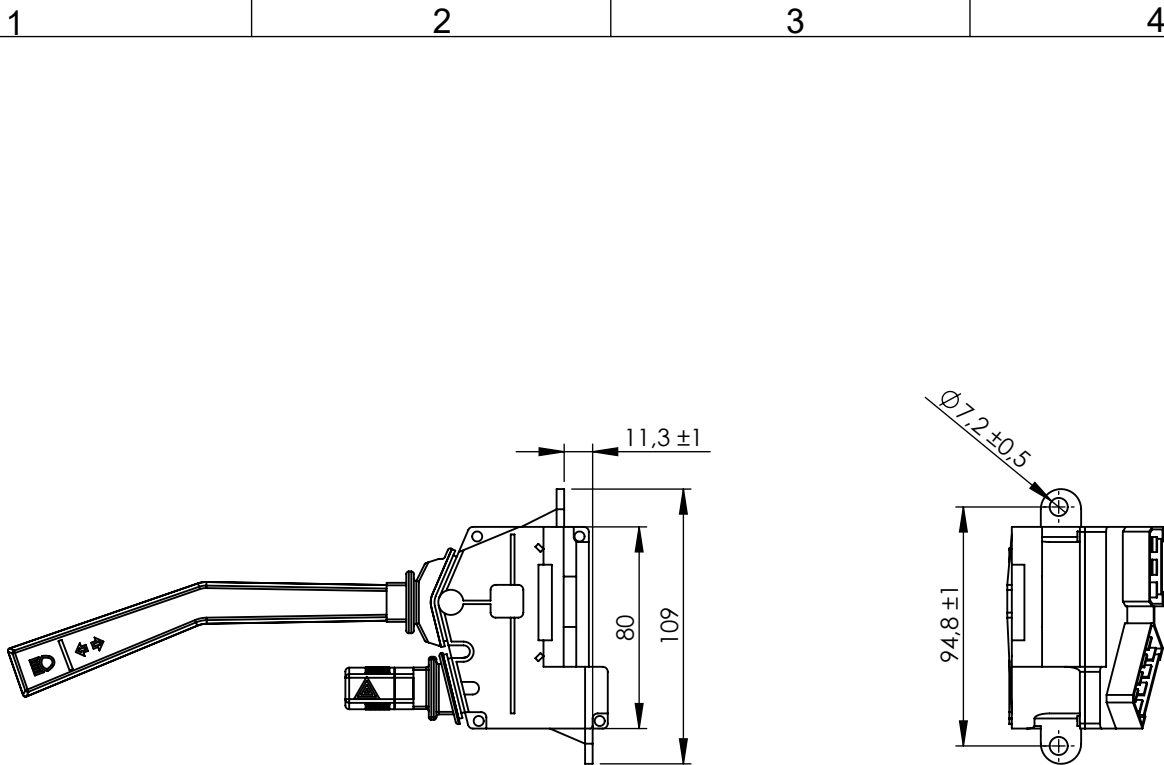

Technical data/ Datos técnicos:

According to / En referencia a:	1579255
Operating temperature range/Rango de temperatura:	-40°C a/to 80°C
Supply voltage/Voltaje:	24V DC ±5%
Weight/Peso:	283 gr

Purpose / Propósito: Activate the turn signals of the vehicle, long-range lights and emergency lights/ Permite activar los intermitentes del vehículo, las luces de largo alcance y las luces de emergencia.

Installation Requirements / Requisitos para la instalación: fix the switch in the steering column housing, using the 2 holes located in the body of the switch / Ubicar el interruptor en el alojamiento de la columna de dirección, utilizando los 2 anclajes situados en el cuerpo del mismo.

Modification	4				Drawn		
	3				22/09/20 S.F.		
	2				Checked		
	1				22/09/20 E.L.		
	nº	Modified	Date	Reason	General Tolerance	Assembly	
Comments					ISO 2768 c-K	Part name	Combination Switch/Interruptor de columna
					Material	ID. Reference	2260199
					-	Scale: -	
					-	Review: 0	

F	Modification	4				Drawn		F
		3				22/09/20 S.F.		
		2				Checked		
		1				22/09/20 E.L.		
	nº	Modified	Date	Reason	General Tolerance	Assembly		
Comments					ISO 2768 c-K	Part name	Combination Switch/Interruptor de columna	
					Material	ID. Reference	2260199	
					-	Scale: 1/3		Sheet 2/2
					-	Review: 0		
PG/18/02 rev.1 1					2	3	4	