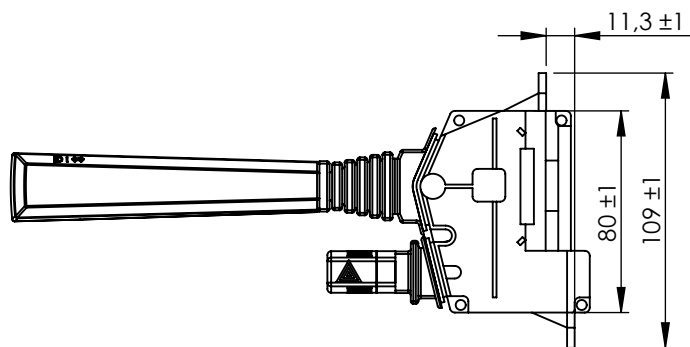

1 2 3 4

A

A

B

B

C

C

D

D