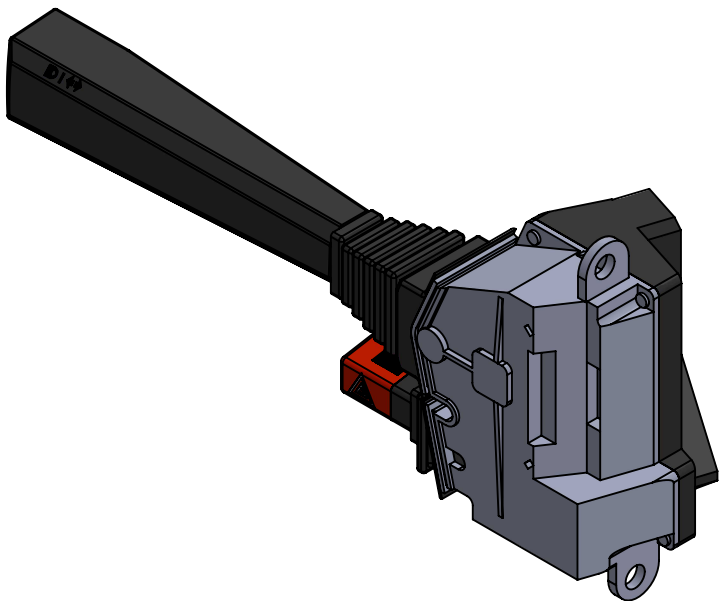

Technical data/ Datos técnicos:

According to / En referencia a:	8158724
Operating temperature range/Rango de temperatura:	-40°C a/to 80°C
Supply voltage/Voltaje:	24V DC ±5%
Weight/Peso:	306 gr

Purpose / Propósito: Activate the turn signals of the vehicle, long-range lights and emergency lights/ Permite activar los intermitentes del vehículo, las luces de largo alcance y las luces de emergencia.

Installation Requirements / Requisitos para la instalación: fix the switch in the steering column housing, using the 2 holes located in the body of the switch / Ubicar el interruptor en el alojamiento de la columna de dirección, utilizando los 2 anclajes situados en el cuerpo del mismo.

F	Modification nº	4				Drawn		
		3				08/10/20 S.F.		
		2				Checked		
		1				08/10/20 E.L.		
		nº	Modified	Date	Reason	General Tolerance	Assembly	-
Comments						ISO 2768 c-K	Part name	Combination Switch/Interruptor de columna
						Material	ID. Reference	2260198
						-	Scale: -	
							Review: 0	

D

E

E

F

F

Modification	4				Drawn	
	3				08/10/20 S.F.	
	2				Checked	
	1				08/10/20 E.L.	
	nº	Modified	Date	Reason	General Tolerance	Assembly
Comments					ISO 2768 c-K	Part name
					Material	ID. Reference
					-	Scale: 1/3
					-	Review: 0