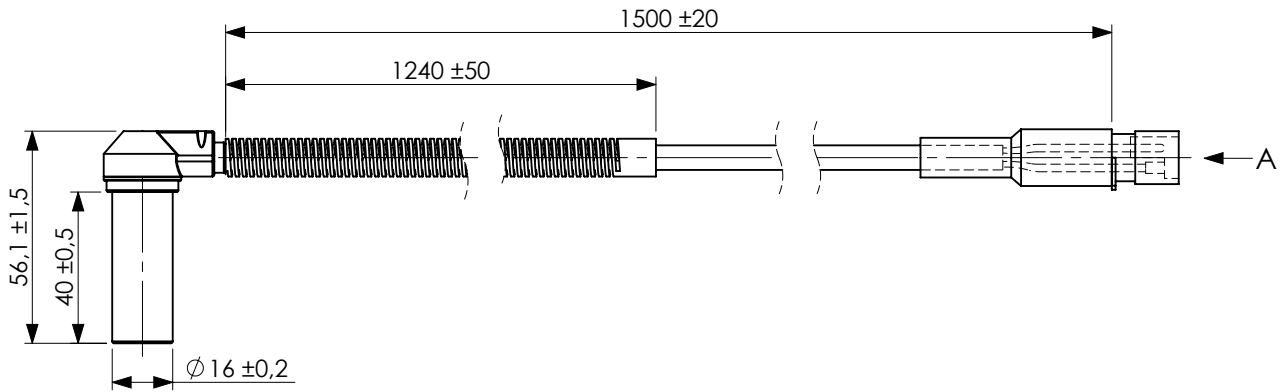

Technical sheet/ Datos técnicos:

Part number adaptable to/Referencia adaptable a:	4410328700
Operating temperature range/ Rango de temperatura:	-40°C a/to 80°C
Weight/Peso:	139,6 gr

INCLUDED/INCLUIDO

VIEW/VISTA A

F	Modification nº	4				Drawn	
		3				16/07/20 S.F.	
		2				Checked	
		1	S.F.	26/05/22	Change of sheet format	16/07/20 E.L.	
		Comments	General Tolerance	Assembly	-		
			ISO 2768 c-K	Part name	ABS sensor		
			Material	ID. Reference	2260134		
			-	Scale: 1/2			
				Review: 1			