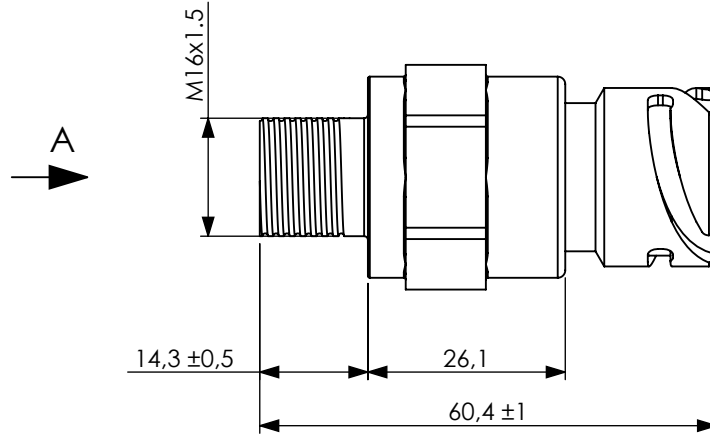

Technical data/ Datos técnicos

According to/ En referencia a:	20382505
Operating pressure range/Rango de presión:	0 - 1 bar
Operating temperature range/Rango de temperatura:	-40°C a/to 80°C
Switching pressure / Presión de conmutación:	0,3 ± 0,2 bar
Weight/ Peso:	103 gr

Comments

ISO 2768 c-K

Material

Pressure switch/Sensor de presión

Material

ID. Reference

2260423

Scale: 1/1