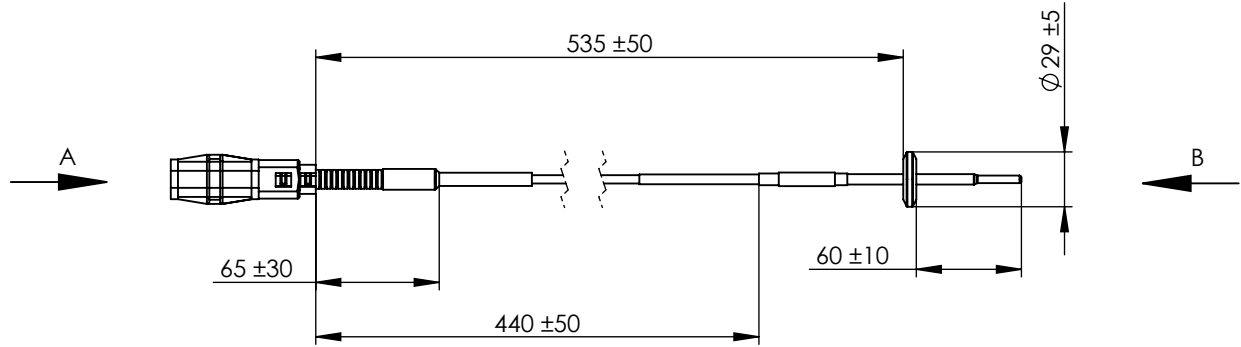

Technical data/ Datos técnicos:

According to/ En referencia a:	81274210264
Operating temperature range/ Rango de temperatura:	-40°C a/to 80°C
Weight/Peso:	75,5 gr

VIEW/VISTA A

VIEW/VISTA B

Modification	4				Drawn			
	3				27/07/20 S.F.			
	2				Checked			
	1				27/07/20 E.L.			
	nº	Modified	Date	Reason	General Tolerance	Assembly		
Comments					ISO 2768 c-K	Part name	Temperature sensor/Sensor de temperatura	
					Material	ID. Reference	2260399	
					-	Scale: 1/1		Sheet 1/1
					-	Review: 0		