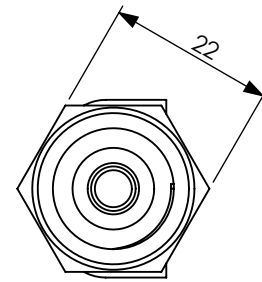

Technical data/ Datos técnicos:

According to/ En referencia a:	1594228
Operating temperature range/ Rango de temperatura:	-40°C a/to 80°C
Weight/Peso:	43,1 gr

VIEW/VISTA A

VIEW/VISTA B

Modification	4				Drawn
	3				27/07/20 S.F.
	2				Checked
	1				27/07/20 E.L.

Comments	nº	Modified	Date	Reason	General Tolerance	Assembly	-
					ISO 2768 c-K	Part name	Temperature sensor/Sensor de temperatura
					Material	ID. Reference	2260223
					-	Scale: 1/1	
				-	Review: 0	Sheet 1/1	