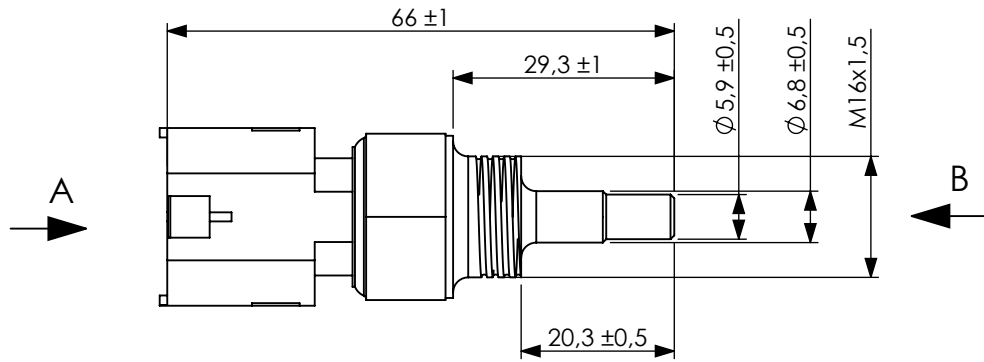

Technical data/ Datos técnicos:

According to/ En referencia a:	1594228
Operating temperature range/ Rango de temperatura:	-40°C a/to 80°C
Weight/Peso:	43,1 gr

VIEW/VISTA A

VIEW/VISTA B

Modification	4				Drawn
	3				27/07/20 S.F.
	2				Checked
	1				27/07/20 E.L.

Comments	nº	Modified	Date	Reason	General Tolerance	Assembly	-
					ISO 2768 c-K	Part name	Temperature sensor/Sensor de temperatura
					Material	ID. Reference	2260223
					-	Scale: 1/1	
				-	Review: 0	Sheet 1/1	