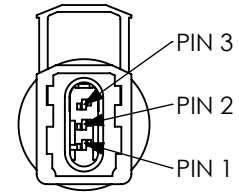

**Technical data/ Datos técnicos:**

According to/ En referencia a:	21296874
Operating temperature range/ Rango de temperatura:	-40°C a/to 80°C
Weight/Peso:	142 gr

PIN 1	+5V
PIN 2	SIGNAL/SEÑAL
PIN 3	GND/MASA

VIEW/VISTA A

VIEW/VISTA B

Modification	4				Drawn			
	3				15/07/20 S.F.			
	2				Checked			
	1				15/07/20 E.L.			
	nº	Modified	Date	Reason	General Tolerance	Assembly		
Comments					ISO 2768 c-K	Part name	Wear sensor/Sensor de desgaste	
					Material	ID. Reference	2260019	
					-	Scale: 1/2		Sheet 1/1
					-	Review: 0		