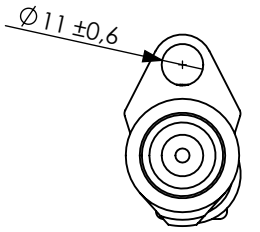

**Technical data/ Datos técnicos:**

According to/ En referencia a:	21296874
Operating temperature range/ Rango de temperatura:	-40°C a/to 80°C
Weight/Peso:	142 gr

PIN 1	+5V
PIN 2	SIGNAL/SEÑAL
PIN 3	GND/MASA

VIEW/VISTA A

VIEW/VISTA B

Modification	4				Drawn			
	3				15/07/20 S.F.			
	2				Checked			
	1				15/07/20 E.L.			
	nº	Modified	Date	Reason	General Tolerance	Assembly		
Comments					ISO 2768 c-K	Part name	Wear sensor/Sensor de desgaste	
					Material	ID. Reference	2260019	
					-	Scale: 1/2		Sheet 1/1
					-	Review: 0		