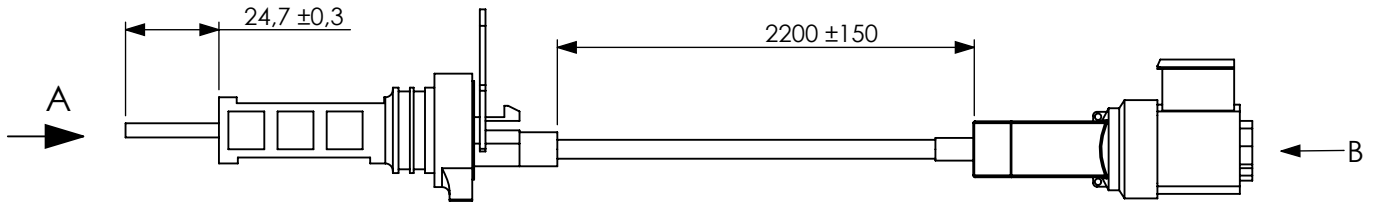

**Technical data/ Datos técnicos:**

According to/ En referencia a:	21296874
Operating temperature range/ Rango de temperatura:	-40°C a/to 80°C
Weight/Peso:	142 gr

PIN 1	+5V
PIN 2	SIGNAL/SEÑAL
PIN 3	GND/MASA

VIEW/VISTA A

VIEW/VISTA B

Modification	4				Drawn			
	3				15/07/20 S.F.			
	2				Checked			
	1				15/07/20 E.L.			
	nº	Modified	Date	Reason	General Tolerance	Assembly		
Comments					ISO 2768 c-K	Part name	Wear sensor/Sensor de desgaste	
					Material	ID. Reference	2260019	
					-	Scale: 1/2		Sheet 1/1
					-	Review: 0		