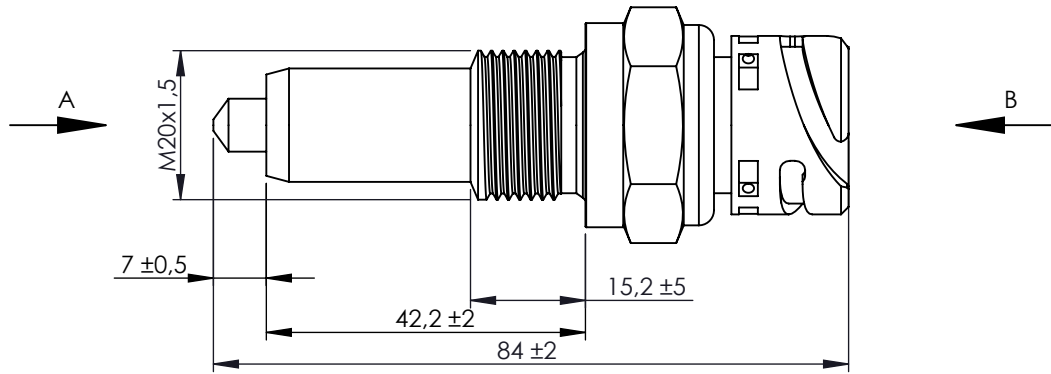

Technical data/ Datos técnicos:

According to/ En referencia a:	0015451609
Rest position / Estado de reposo:	Normally closed/ Normalmente cerrado
Operating temperature range/Rango de temperatura:	-40°C a/to 80°C
Weight/ Peso	104,5 gr

VIEW/VISTA A

VIEW/VISTA B

Modification	4				Drawn	
	3				13/07/20 S.F.	
	2				Checked	
	1				13/07/20 E.L.	
	nº	Modified	Date	Reason	General Tolerance	Assembly
Comments					ISO 2768 c-K	Part name
					Material	ID. Reference
					-	Scale: 1/1
					-	Review: 0